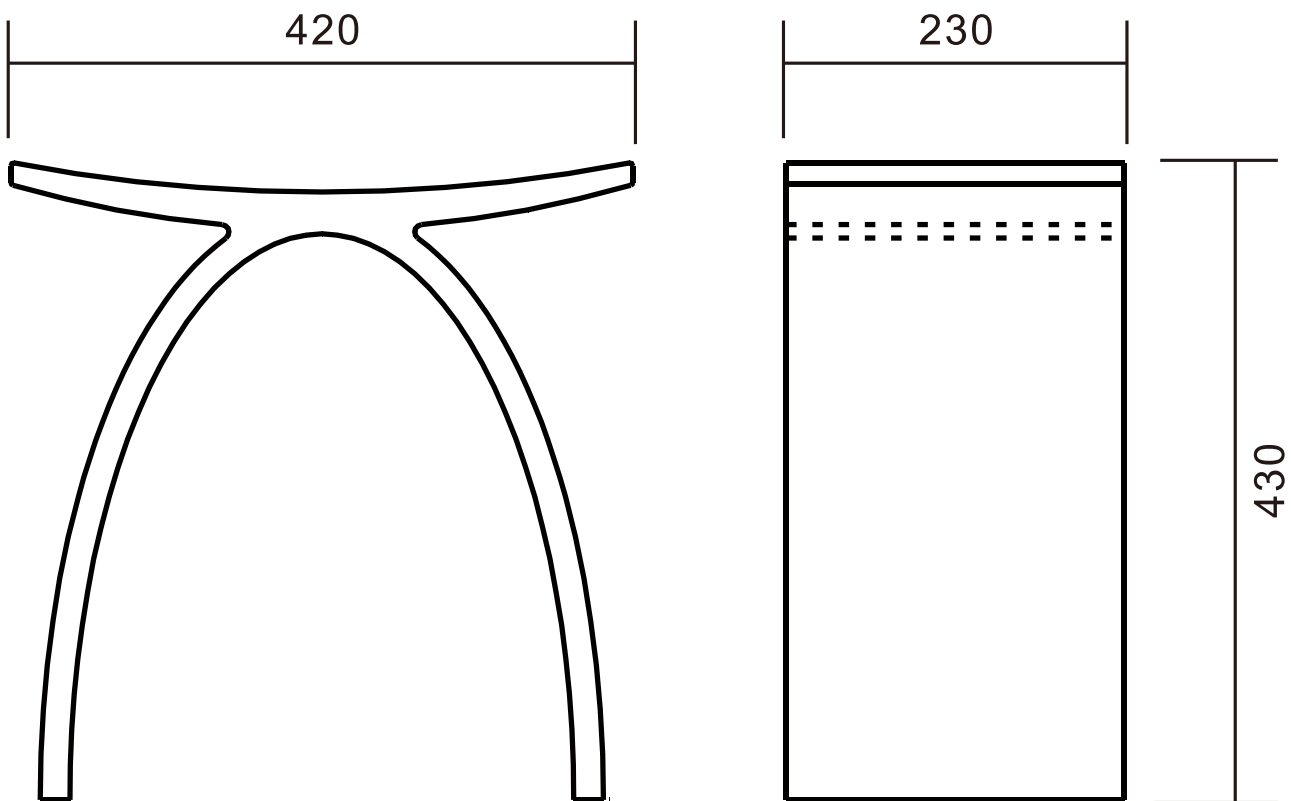

Bergsjö Hocker

SKU: 40040004

| | |
|-----------------|--------------------|
| Farbe: | Matt weiß |
| Größe: | 43cm / 42cm / 23cm |
| Gewicht: | 13kg netto |

Bergsjö Hocker Details:

Schöner schlichter Hocker gefertigt aus massivem Acovi® Mineralwerkstoff.