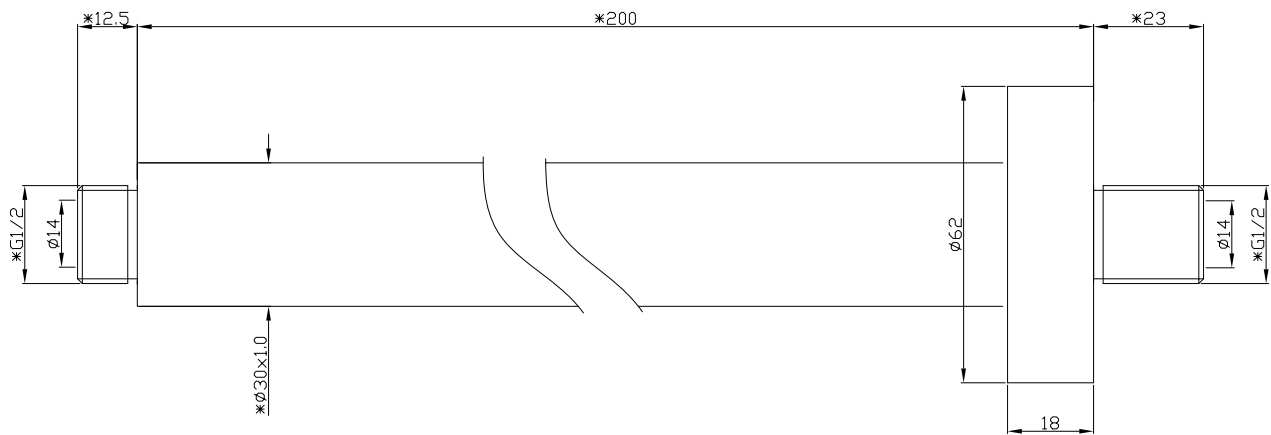

Duscharm rund Decke

SKU: 60060019

Farbe:	Polierter Stahl
Größe:	3cm / 20cm / 3cm
Gewicht:	0.3kg netto

Duscharm rund Decke Details:

Duscharm rund aus Chrom. Deckenbefestigung