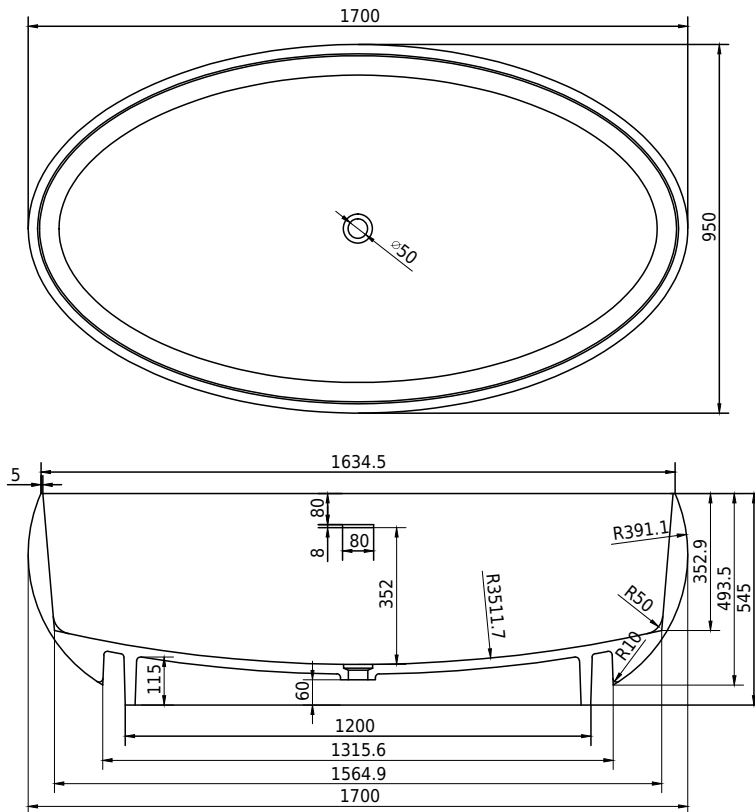

Rosenborg Badewanne

SKU: 40030035

Farbe:	Matt weiß
Liter:	340 Überlauf
Größe:	55cm / 170cm / 95cm
Gewicht:	185kg netto

Rosenborg Badewanne Details:

Die schöne ovale Rosenborg-Wanne ist mit weichen abgerundeten Formen gestaltet, die sich angenehm anfühlen und die Seele entlasten lassen - noch bevor die Badewanne mit Wasser gefüllt ist. Tauchen Sie ein und entspannen Sie sich - Time for You. Massiver Acovi-Verbundstoff, der sehr reinigungsfreundlich ist, da die porenfreie Oberfläche nicht verschmutzen kann

Bitte beachten Sie, dass es zu einer Toleranz von ± 5 mm kommen kann, da alle Produkte von Hand bearbeitet werden.