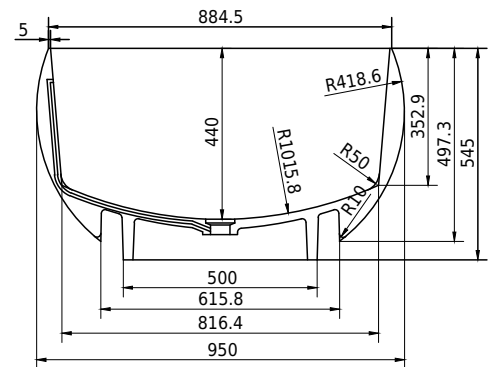

Rosenborg Badewanne

SKU: 40030035

Farbe:	Matt weiß
Liter:	340 Überlauf
Größe:	55cm / 170cm / 95cm
Gewicht:	185kg netto

Rosenborg Badewanne Details:

Die schöne ovale Rosenborg-Wanne ist mit weichen abgerundeten Formen gestaltet, die sich angenehm anfühlen und die Seele entlasten lassen - noch bevor die Badewanne mit Wasser gefüllt ist. Tauchen Sie ein und entspannen Sie sich - Time for You. Massiver Acovi-Verbundstoff, der sehr reinigungsfreundlich ist, da die porenfreie Oberfläche nicht verschmutzen kann

Bitte beachten Sie, dass es zu einer Toleranz von ± 5 mm kommen kann, da alle Produkte von Hand bearbeitet werden.