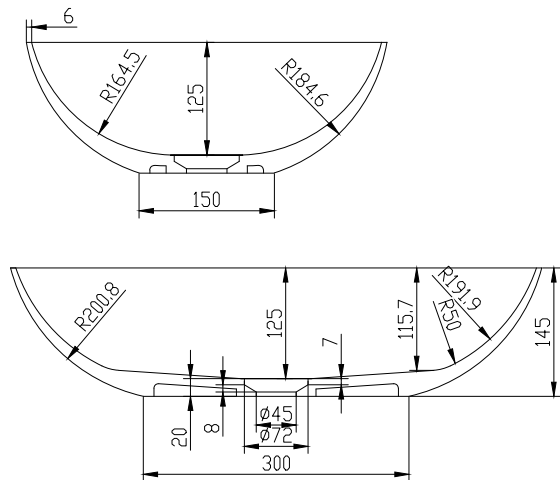

## Norsjö oval Waschbecken

SKU: 40010175

<b>Farbe:</b>	Matt weiß
<b>Größe:</b>	14.5cm / 60cm / 40cm
<b>Gewicht:</b>	7kg netto

### Norsjö oval Waschbecken Details:

Super elegantes freistehendes Waschbecken mit dünnen Seiten. Das Waschbecken besteht aus Acovi-Verbundwerkstoff, einem porenfreien Material, das leicht zu reinigen ist.