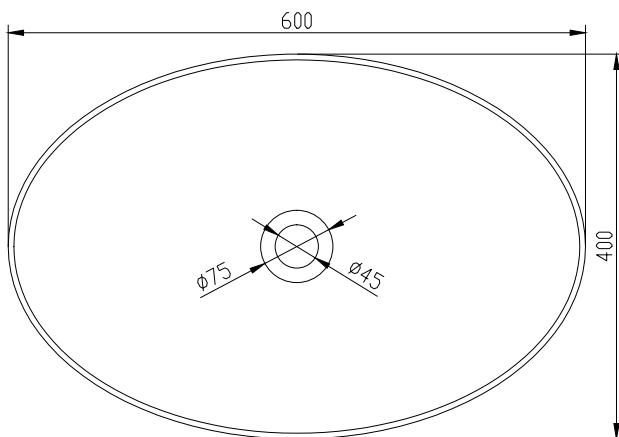

## Norsjö oval Waschbecken

SKU: 40010175

<b>Farbe:</b>	Matt weiß
<b>Größe:</b>	14.5cm / 60cm / 40cm
<b>Gewicht:</b>	7kg netto

### Norsjö oval Waschbecken Details:

Super elegantes freistehendes Waschbecken mit dünnen Seiten. Das Waschbecken besteht aus Acovi-Verbundwerkstoff, einem porenfreien Material, das leicht zu reinigen ist.