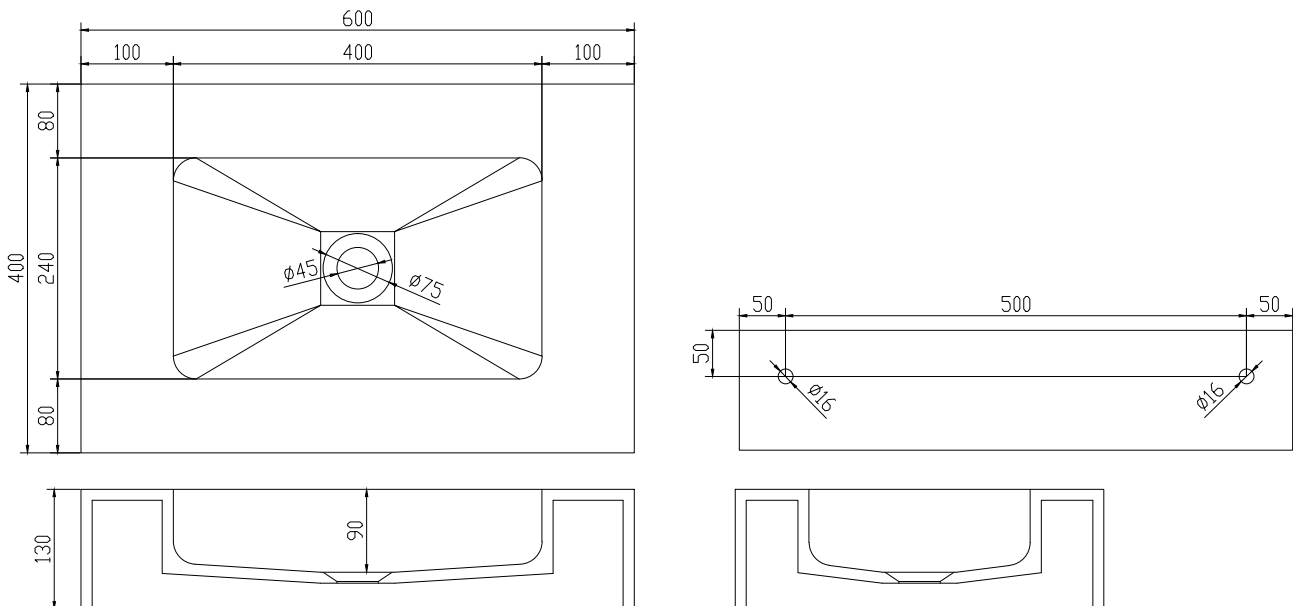

Furesø 60 Waschbecken

SKU: 40010178

| | |
|-----------------|--------------------|
| Farbe: | Matt weiß |
| Größe: | 13cm / 60cm / 40cm |
| Gewicht: | 13.88kg netto |

Furesø 60 Waschbecken Details:

Gradliniges Waschbecken aus Acovi® Mineralwerkstoff. Innen mit runden Kanten designed.