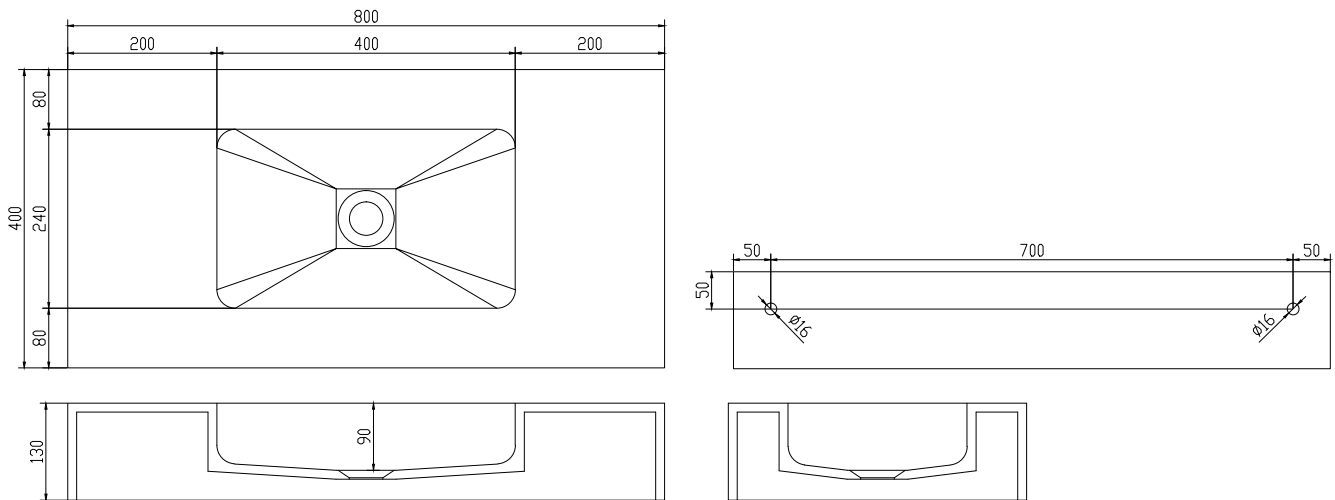

Furesø 80 Waschbecken

SKU: 40010179

Farbe:	Matt weiß
Größe:	13cm / 80cm / 40cm
Gewicht:	15.4kg netto

Furesø 80 Waschbecken Details:

Gradliniges Waschbecken aus Acovi® Mineralwerkstoff. Innen mit runden Kanten designed. D