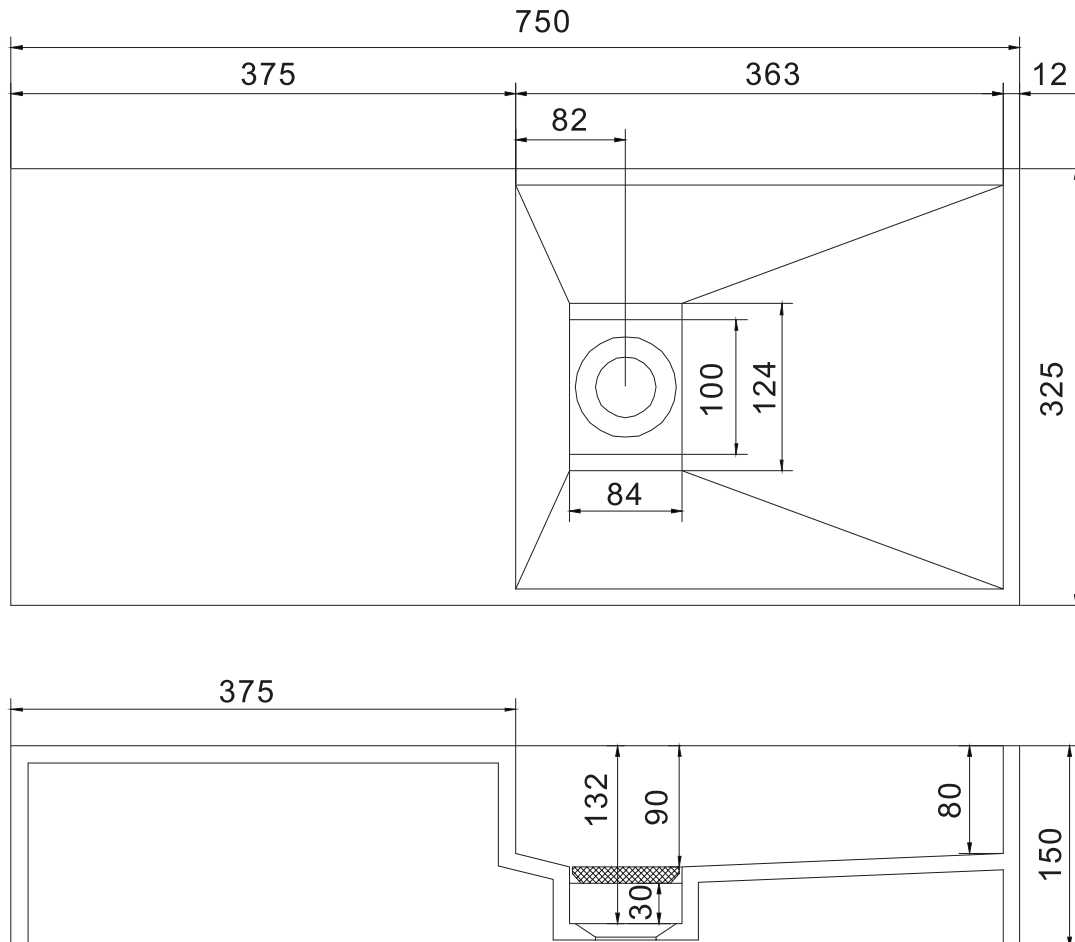

Nordland 75 Waschbecken

SKU: 40010038

| | |
|-----------------|----------------------|
| Farbe: | Matt weiß |
| Größe: | 15cm / 75cm / 32.5cm |
| Gewicht: | 15kg netto |

Nordland 75 Waschbecken Details:

Nordland 75 ist ein schmales Waschbecken, das direkt an der Wand oder als Tischhalterung angebracht werden kann. Das Waschbecken verfügt über einen integrierten Abfluss und einen guten Stauraum. Das Waschbecken kann bei der Montage gespiegelt werden.