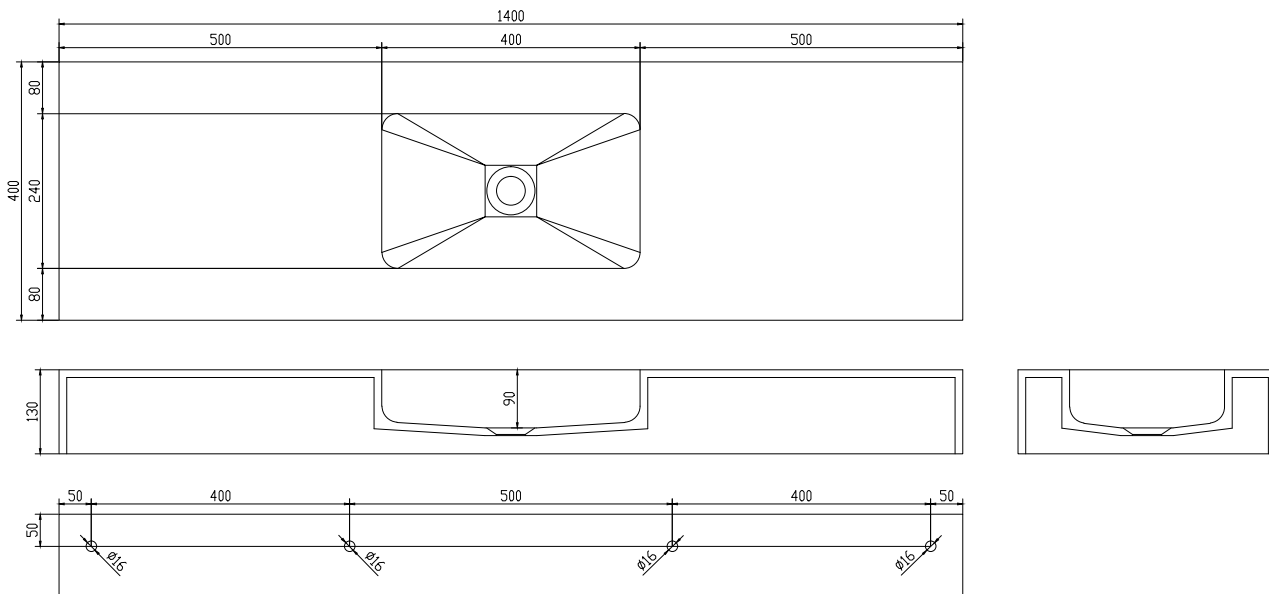

Furesø 140 Waschbecken

SKU: 40010180

Farbe:	Matt weiß
Größe:	13cm / 140cm / 40cm
Gewicht:	25.36kg netto

Furesø 140 Waschbecken Details:

Gradliniges Waschbecken aus Acovi® Mineralwerkstoff. Innen mit runden Kanten designed.