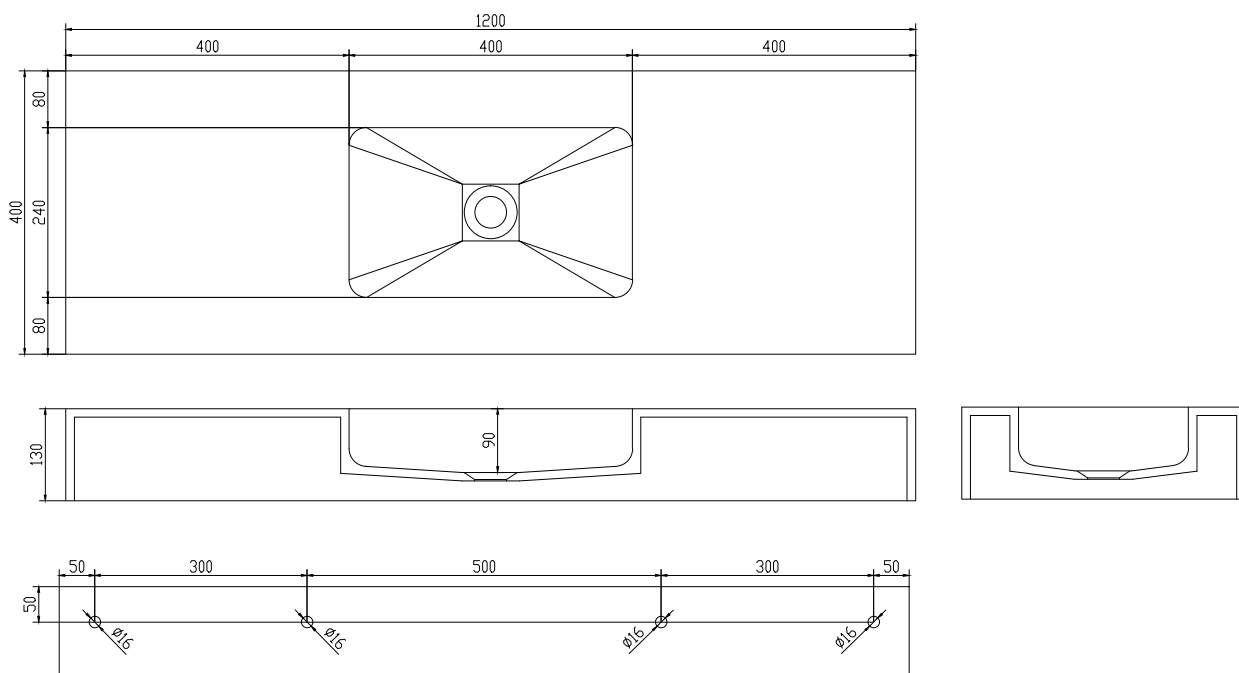

Furesø 120 Waschbecken

SKU: 40010181

Farbe:	Matt weiß
Größe:	13cm / 120cm / 40cm
Gewicht:	22.28kg netto

Furesø 120 Waschbecken Details:

Gradliniges Waschbecken aus Acovi® Mineralwerkstoff. Innen mit runden Kanten designed.