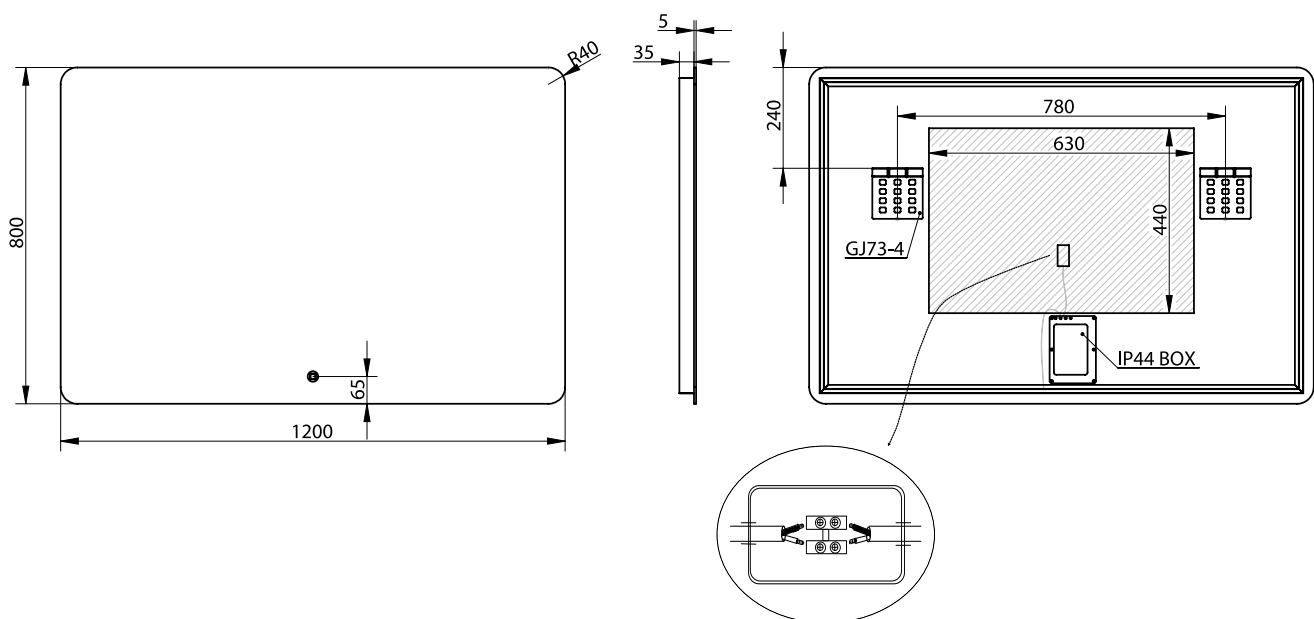

# Orø 120 Spiegel

SKU: 30020229

<b>Farbe:</b>	Glas
<b>Größe:</b>	80cm / 120cm / 3.7cm
<b>Gewicht:</b>	11.2kg netto

## Orø 120 Spiegel Details:

Spiegel ohne Rahmen mit LED-Hintergrundbeleuchtung im Aluminiumgehäuse. Der Spiegel wird über eine Touch-Taste bedient und verfügt über ein einstellbares LED-Licht in Kelvin 3200-6000. Die Antibeschlagfunktion sorgt dafür, dass sich kein Dampf auf dem Glas absetzt. Der Spiegel ist in vielen verschiedenen Größen erhältlich.