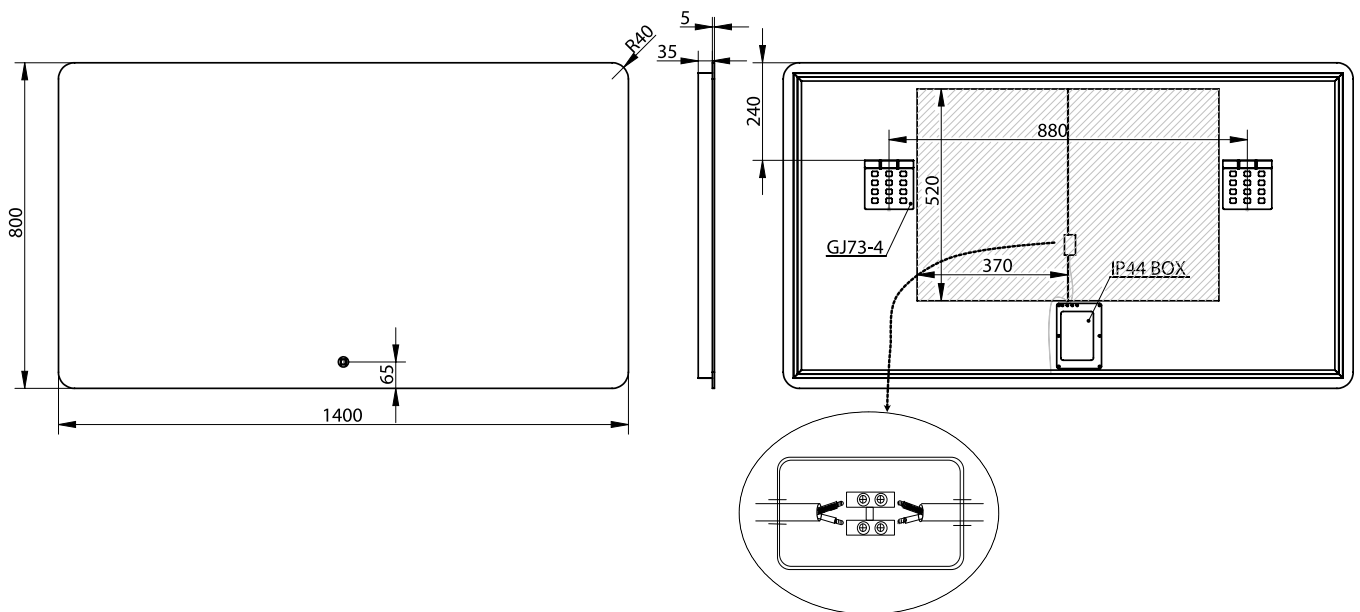

# Orø 140 Spiegel

SKU: 30020230

<b>Farbe:</b>	Glas
<b>Größe:</b>	80cm / 140cm / 3.7cm
<b>Gewicht:</b>	13kg netto

## Orø 140 Spiegel Details:

Spiegel ohne Rahmen mit LED-Hintergrundbeleuchtung im Aluminiumgehäuse. Der Spiegel wird über eine Touch-Taste bedient und verfügt über ein einstellbares LED-Licht in Kelvin 3200-6000. Die Antibeschlagfunktion sorgt dafür, dass sich kein Dampf auf dem Glas absetzt. Der Spiegel ist in vielen verschiedenen Größen erhältlich.