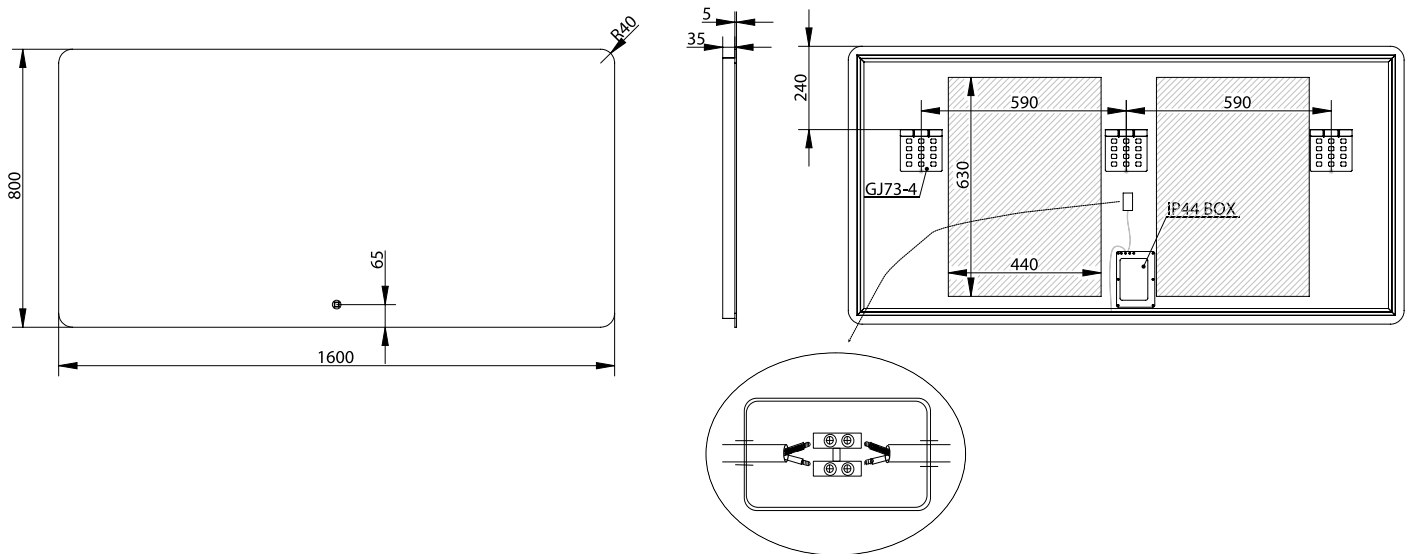

Orø 160 Spiegel

SKU: 30020231

Farbe:	Glas
Größe:	80cm / 160cm / 3.7cm
Gewicht:	14.8kg netto

Orø 160 Spiegel Details:

Spiegel ohne Rahmen mit LED-Hintergrundbeleuchtung im Aluminiumgehäuse. Der Spiegel wird über eine Touch-Taste bedient und verfügt über ein einstellbares LED-Licht in Kelvin 3200-6000. Die Antibeschlagfunktion sorgt dafür, dass sich kein Dampf auf dem Glas absetzt. Der Spiegel ist in vielen verschiedenen Größen erhältlich.