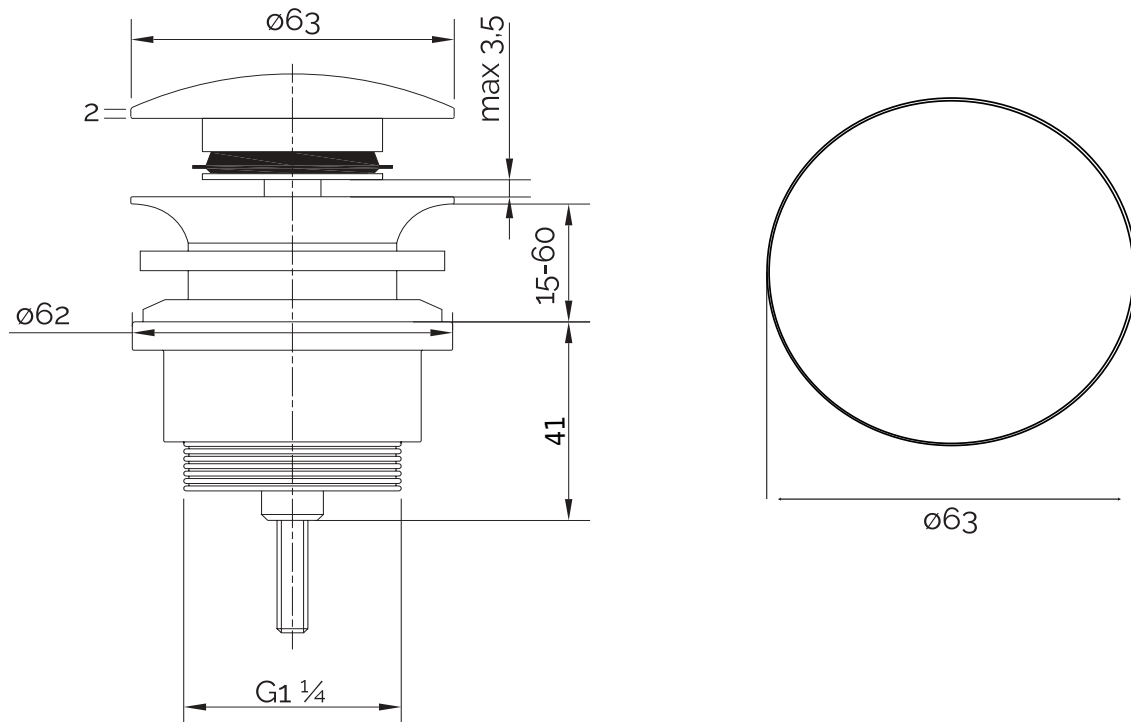

Ventil, Push-open, rund, Acovi®

SKU: 40040030

Farbe:	Matt weiß
Größe:	7cm / 6.5cm / 6.5cm
Gewicht:	0.3kg netto

Ventil, Push-open, rund, Acovi® Details: