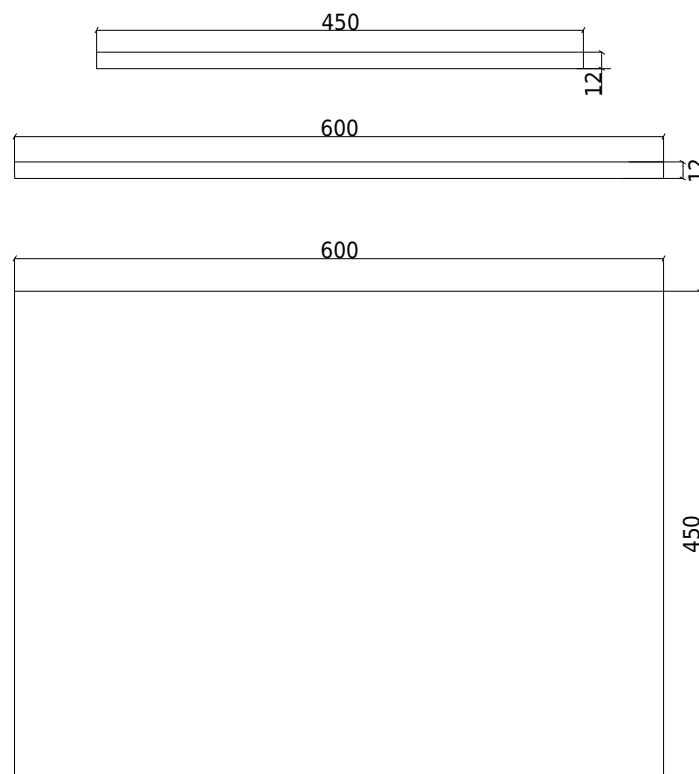

Copenhagen Bath

Roskildevej 394
DK-2610 Rødovre
CVR: DK32648622
Telefon: (0)17659851046
kontakt@copenhagenbath.de
www.copenhagenbath.de

Acovi 60/45 Tischplatte

SKU: 30040074

Farbe:	Matt weiß
Größe:	1.2cm / 60cm / 45cm
Gewicht:	5.67kg netto

Acovi 60/45 Tischplatte Details:

Tischplatte aus 12mm mattweißem Acovi®-Verbundwerkstoff für Schränke von 60cm.