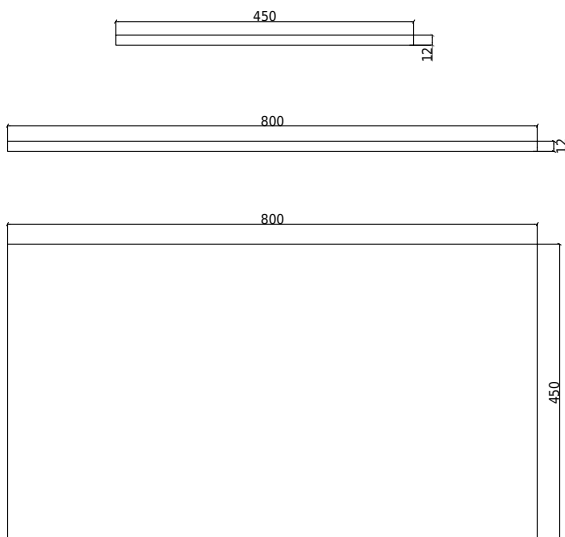

Copenhagen Bath

Roskildevej 394
DK-2610 Rødovre
CVR: DK32648622
Telefon: (0)17659851046
kontakt@copenhagenbath.de
www.copenhagenbath.de

Acovi 80/45 Tischplatte

SKU: 30040075

Farbe:	Matt weiß
Größe:	1.2cm / 80cm / 45cm
Gewicht:	7.56kg netto

Acovi 80/45 Tischplatte Details:

Tischplatte aus 12mm mattweißem Acovi®-Verbundwerkstoff für Schränke von 80cm.