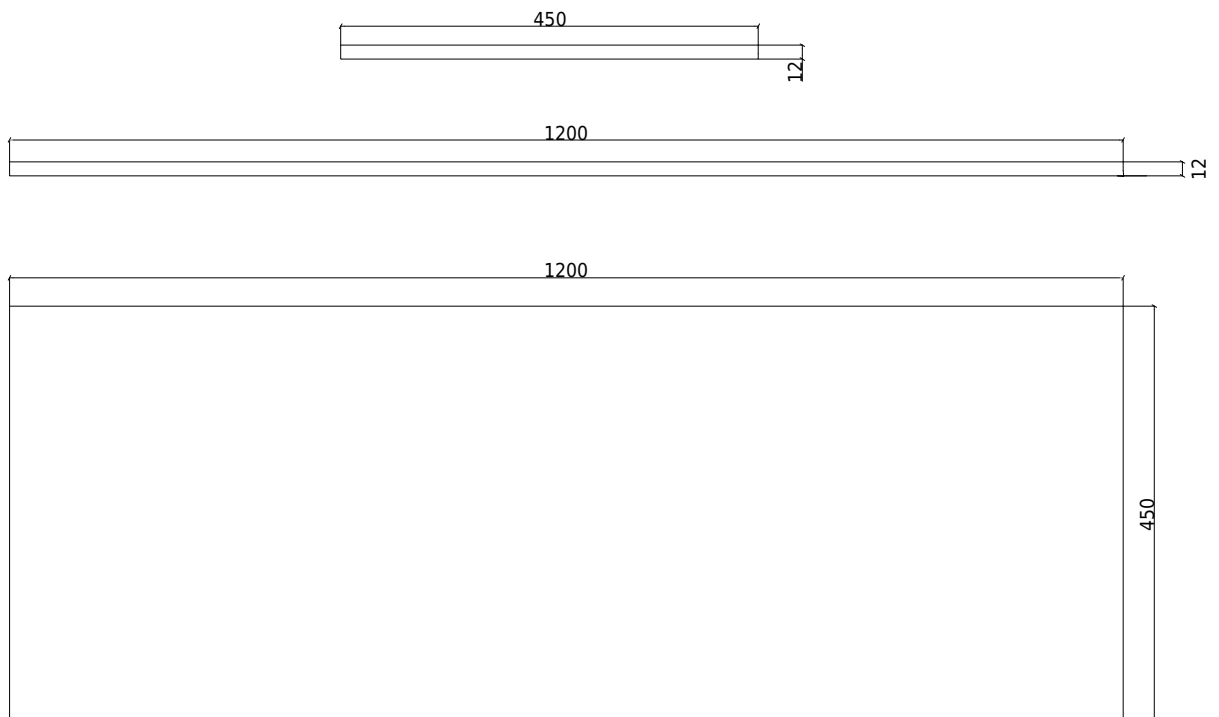

## Acovi 120/45 Tischplatte

SKU: 30040076

<b>Farbe:</b>	Matt weiß
<b>Größe:</b>	1.2cm / 120cm / 45cm
<b>Gewicht:</b>	11.34kg netto

### Acovi 120/45 Tischplatte Details:

Tischplatte aus 12mm mattweißem Acovi®-Verbundwerkstoff für Schränke von 120cm.