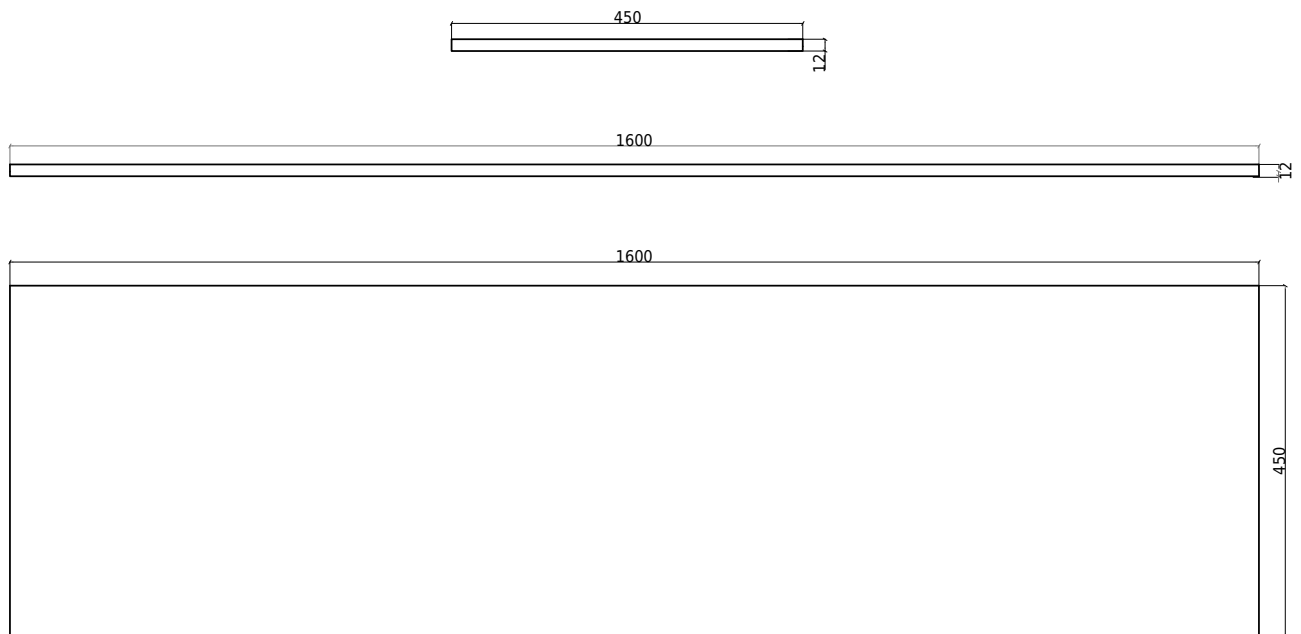

# Acovi 160/45 Tischplatte

SKU: 30040077

<b>Farbe:</b>	Matt weiß
<b>Größe:</b>	1.2cm / 160cm / 45cm
<b>Gewicht:</b>	20kg netto

### Acovi 160/45 Tischplatte Details:

Tischplatte aus 12mm mattweißem Acovi®-Verbundwerkstoff für Schränke von 160cm.