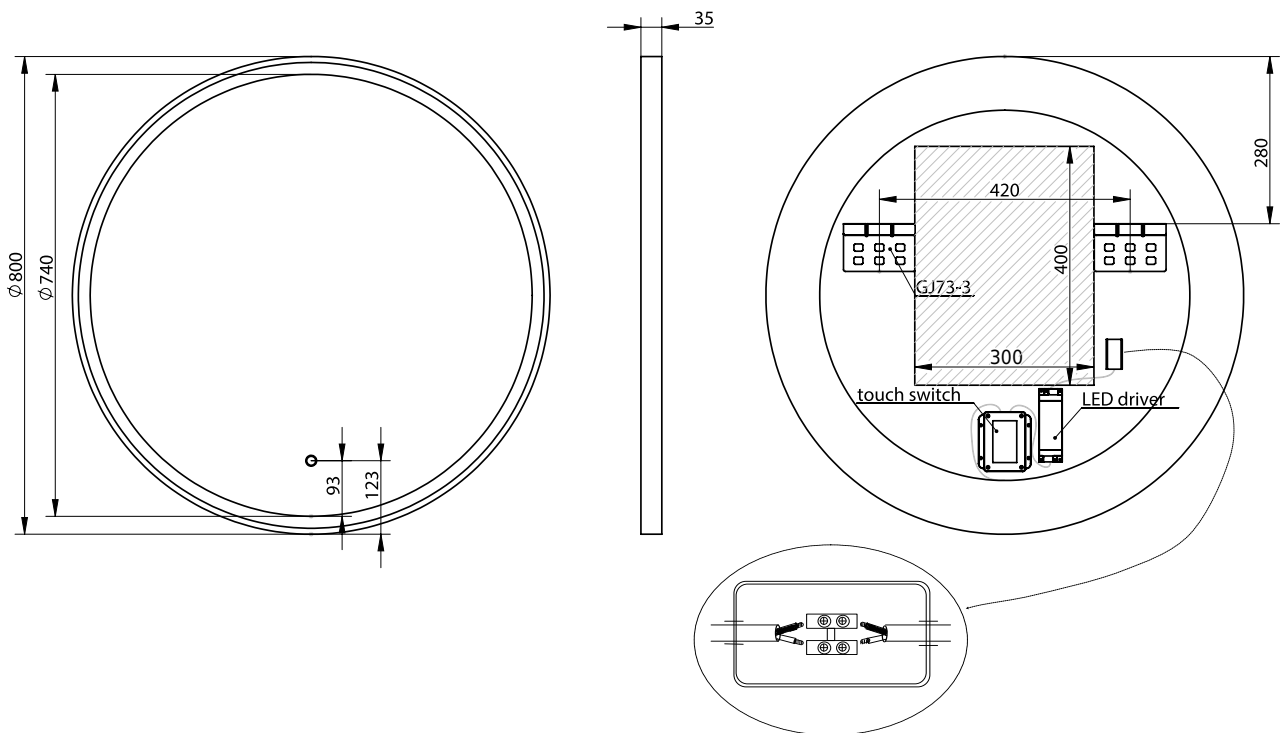

## Fanø ø80 Spiegel

SKU: 30020232

<b>Farbe:</b>	Holz/Glas
<b>Größe:</b>	80cm / 80cm / 3.5cm
<b>Gewicht:</b>	10.1kg netto

### Fanø ø80 Spiegel Details:

Spiegel mit mattweißem Rahmen und LED-Licht mit Touch-Funktion. Der Spiegel hat eine Antibeschlagfunktion und eine helle Farbregulierung.