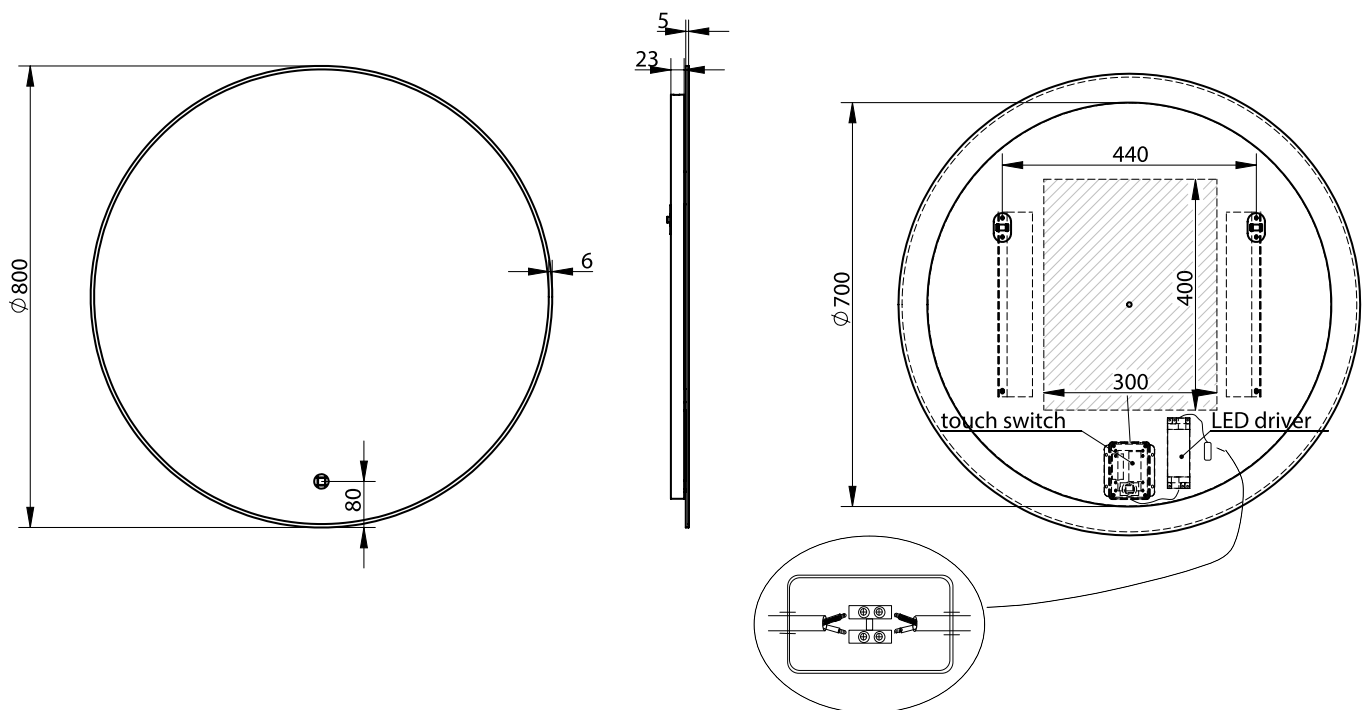

Orø ø80 Spiegel

SKU: 30020234

Farbe:	Glas
Größe:	80cm / 80cm / 3.7cm
Gewicht:	7.4kg netto

Orø ø80 Spiegel Details:

Spiegel ohne Rahmen mit LED-Hintergrundbeleuchtung im Aluminiumgehäuse. Der Spiegel wird über eine Touch-Taste bedient und verfügt über ein einstellbares LED-Licht in Kelvin 3200-6000. Die Antibeschlagfunktion sorgt dafür, dass sich kein Dampf auf dem Glas absetzt. Der Spiegel ist in vielen verschiedenen Größen erhältlich.