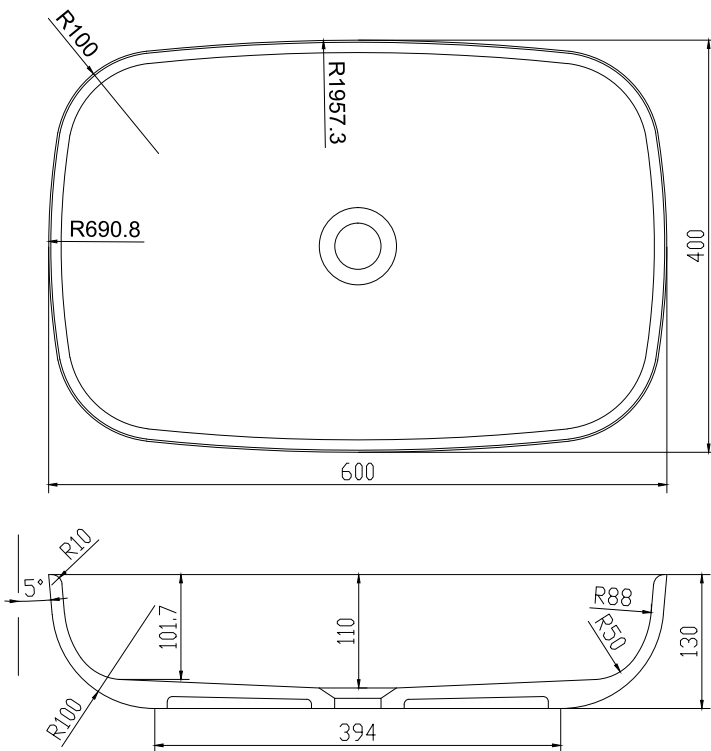

# Hornbæk 60 Waschbecken

SKU: 40010188

ø65mm hole for countertop

<b>Farbe:</b>	Matt weiß
<b>Größe:</b>	13cm / 60cm / 40cm
<b>Gewicht:</b>	10.5kg netto

## Hornbæk 60 Waschbecken Details:

Hornbæk 60 Waschbecken im dänischen Design von Copenhagen Bath. Das Waschbecken ist in vier Varianten erhältlich. Das Waschbecken ist in scharfen Linien und weichen organischen Formen gestaltet.