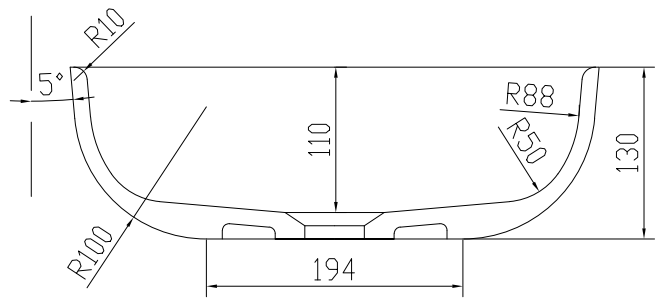

Hornbæk rund Waschbecken

SKU: 40010190

| | |
|-----------------|--------------------|
| Farbe: | Matt weiß |
| Größe: | 13cm / 40cm / 40cm |
| Gewicht: | 5.5kg netto |

Hornbæk rund Waschbecken Details:

Hornbæk rund Waschbecken im dänischen Design von Copenhagen Bath. Das Waschbecken ist in vier Varianten erhältlich. Das Waschbecken ist in scharfen Linien und weichen organischen Formen gestaltet.