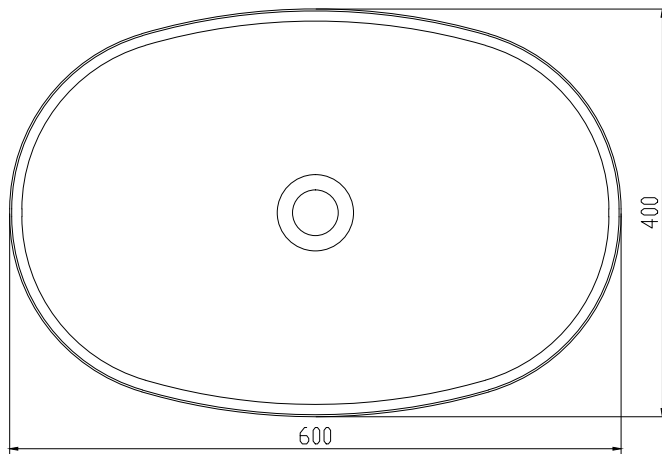

Hornbæk oval Waschbecken

SKU: 40010191

ø65mm hole for countertop

Farbe:	Matt weiß
Größe:	13cm / 60cm / 40cm
Gewicht:	9kg netto

Hornbæk oval Waschbecken Details:

Hornbæk oval Waschbecken im dänischen Design von Copenhagen Bath. Das Waschbecken ist in vier Varianten erhältlich. Das Waschbecken ist in scharfen Linien und weichen organischen Formen gestaltet.