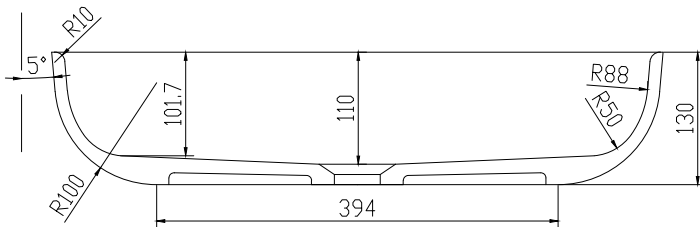

Hornbæk oval Waschbecken

SKU: 40010191

ø65mm hole for countertop

Farbe:	Matt weiß
Größe:	13cm / 60cm / 40cm
Gewicht:	9kg netto

Hornbæk oval Waschbecken Details:

Hornbæk oval Waschbecken im dänischen Design von Copenhagen Bath. Das Waschbecken ist in vier Varianten erhältlich. Das Waschbecken ist in scharfen Linien und weichen organischen Formen gestaltet.