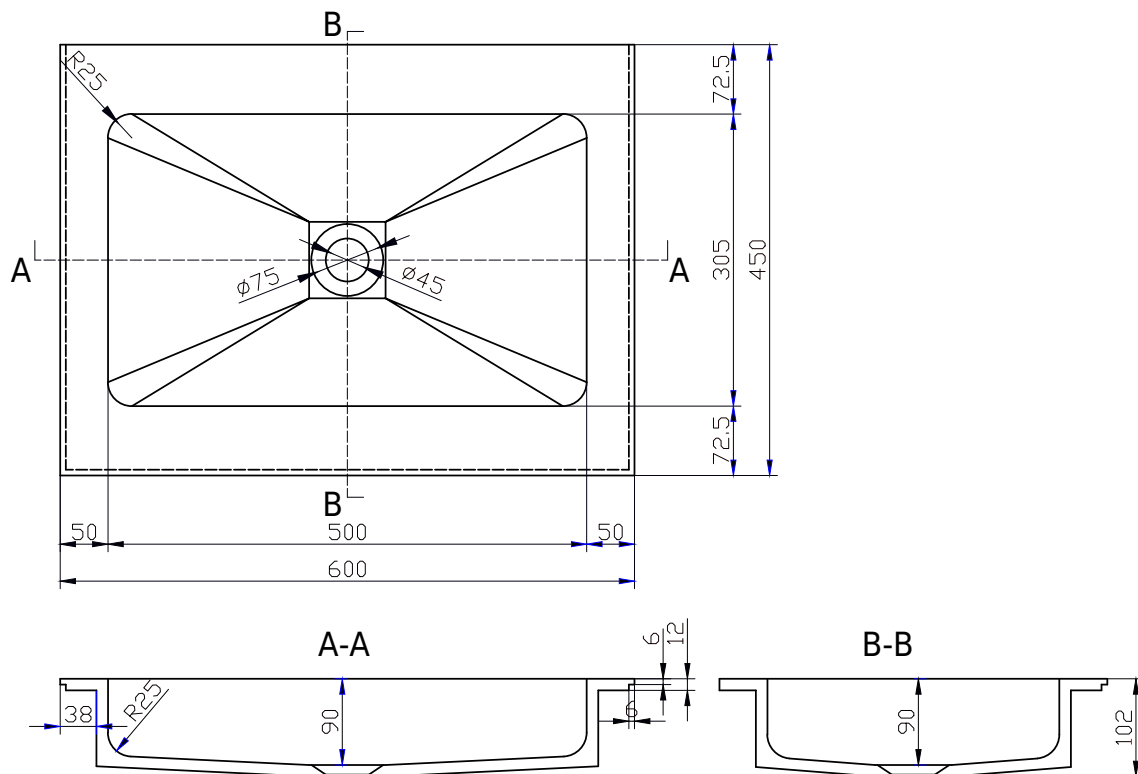

# SQ2 60 Waschbecken

SKU: 30040079

<b>Farbe:</b>	Matt weiß
<b>Größe:</b>	10.2cm / 60cm / 45cm
<b>Gewicht:</b>	10kg netto