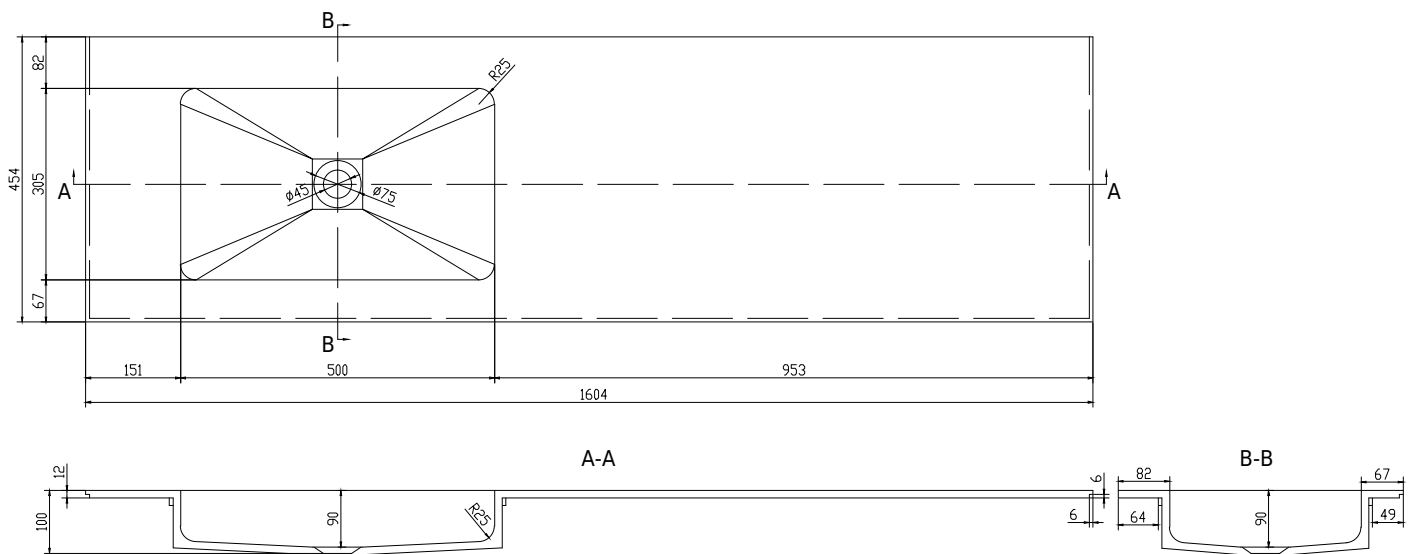

SQ2 160 Waschbecken links

SKU: 30040080

Farbe:	Matt weiß
Größe:	10.2cm / 160cm / 45cm
Gewicht:	25kg netto

SQ2 160 Waschbecken links Details:

SQ2-Tischplatte aus massivem Acovi®-Verbundwerkstoff mit Waschbecken, geeignet für SQ2-Schränke, die vom dänischen Designer Mikal Harrsen entworfen wurden. Das feste Material sorgt nicht nur für ein strenges Design, sondern auch für eine porenfreie und matte Oberfläche und eine einzigartige Haltbarkeit. Die Tischplatte wird in mattem Acovi-Verbundwerkstoff mit einer dünnen Kante von nur 6mm geliefert. Kann nach Maß bestellt werden.