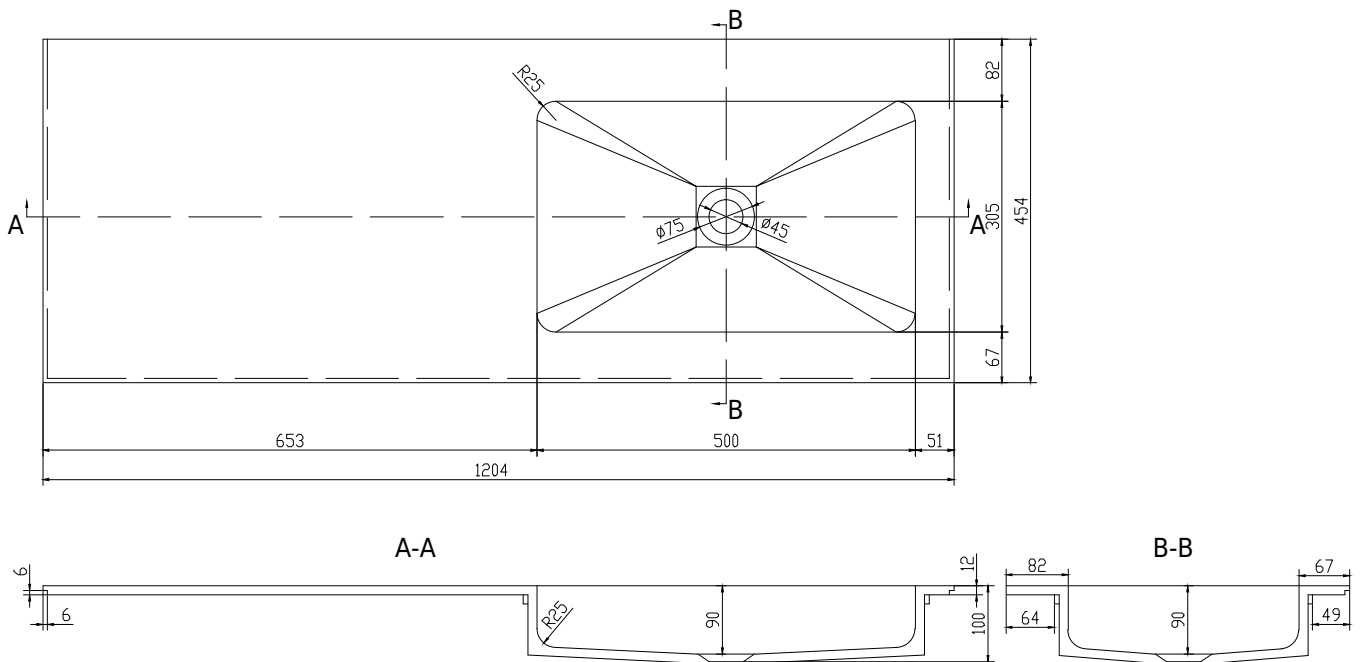

# SQ2 120 Waschbecken rechts

SKU: 30040081

<b>Farbe:</b>	Matt weiß
<b>Größe:</b>	10.2cm / 120cm / 45cm
<b>Gewicht:</b>	15.72kg netto

## SQ2 120 Waschbecken rechts Details:

SQ2-Tischplatte aus massivem Acovi®-Verbundwerkstoff mit Waschbecken, geeignet für SQ2-Schränke, die vom dänischen Designer Mikal Harrsen entworfen wurden. Das feste Material sorgt nicht nur für ein strenges Design, sondern auch für eine porenfreie und matte Oberfläche und eine einzigartige Haltbarkeit. Die Tischplatte wird in mattem Acovi-Verbundwerkstoff mit einer dünnen Kante von nur 6mm geliefert. Kann nach Maß bestellt werden.