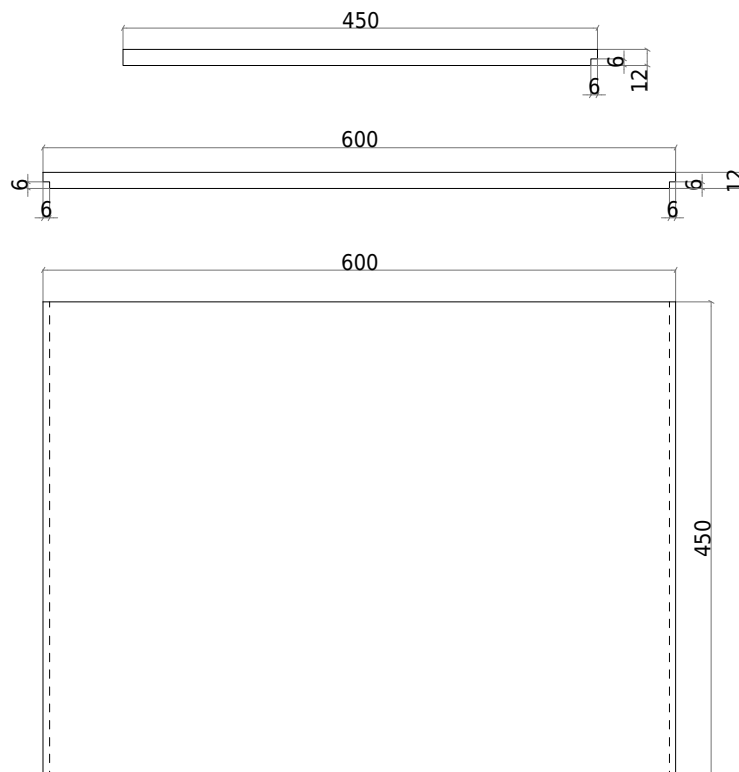

## SQ2 60 Tischplatte

SKU: 30040083

<b>Farbe:</b>	Matt weiß
<b>Größe:</b>	1.2cm / 60cm / 45cm
<b>Gewicht:</b>	7kg netto

### SQ2 60 Tischplatte Details:

SQ2-Tischplatte aus massivem Acovi®-Verbundwerkstoff, geeignet für SQ2-Schränke, die vom dänischen Designer Mikal Harssen entworfen wurden. Das feste Material sorgt nicht nur für ein strenges Design, sondern auch für eine porenfreie und matte Oberfläche und eine einzigartige Haltbarkeit. Die Tischplatte wird in mattem Acovi-Verbundwerkstoff mit einer dünnen Kante von nur 6mm geliefert.

Kann nach Maß bestellt werden.