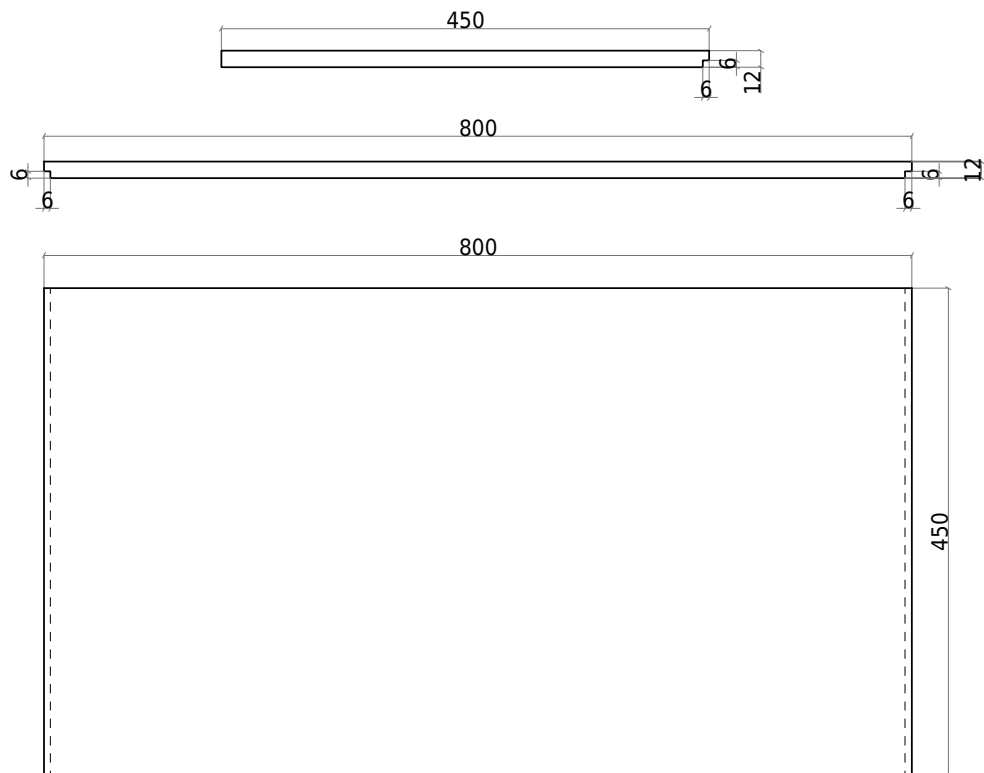

Copenhagen Bath

Roskildevej 394
DK-2610 Rødovre
CVR: DK32648622
Telefon: (0)17659851046
kontakt@copenhagenbath.de
www.copenhagenbath.de

SQ2 80 Tischplatte

SKU: 30040084

Farbe:	Matt weiß
Größe:	1.2cm / 80cm / 45cm
Gewicht:	8.5kg netto

SQ2 80 Tischplatte Details:

SQ2 80 Tischplatte aus Acovi® Mineralwerkstoff passend zum SQ2 80 Unterschrank. Vom dänischen Designer Mikal Harrsen entworfen.