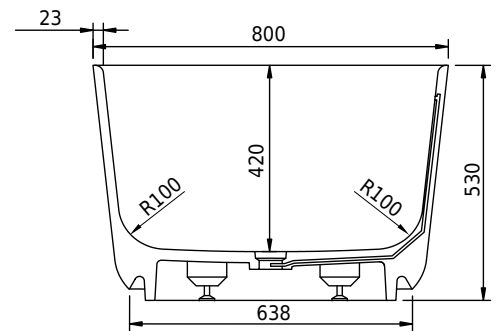

# Hornbæk 168 Badewanne

SKU: 40030039

<b>Farbe:</b>	Matt weiß
<b>Liter:</b>	360 Überlauf
<b>Größe:</b>	53cm / 168cm / 80cm
<b>Gewicht:</b>	131kg netto

## Hornbæk 168 Badewanne Details:

Der starke Verbundstoff Acovi® hat es möglich gemacht, unsere Hornbæk-Badewanne mit besonders dünnen Seitenflächen herzustellen, so dass dieses Badmöbel ultraklar und exklusiv im Raum ist. Um unseren gewohnten Komfort zu erreichen, ist die Badewanne mit einem weichen Rand gestaltet: Das Acovi-Verbundmaterial muss mit Augen und Händen erlebt werden. Die Hornbæk Badewanne ist auch in 118cm und 148cm erhältlich.