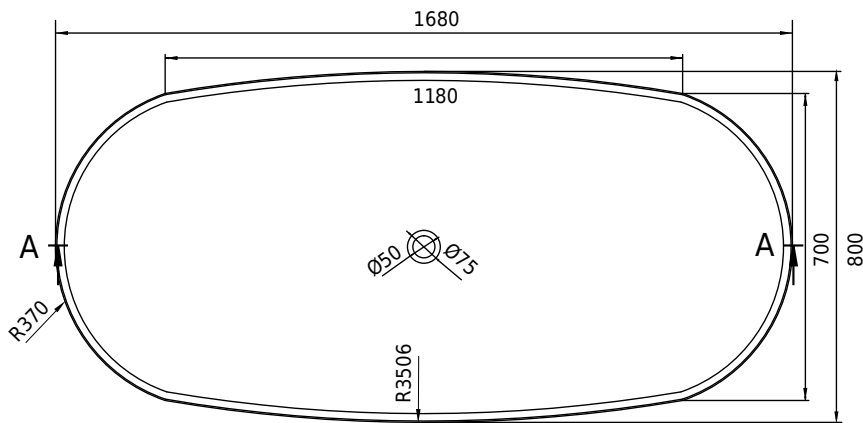

# Hornbæk 168 Badewanne

SKU: 40030039

<b>Farbe:</b>	Matt weiß
<b>Liter:</b>	360 Überlauf
<b>Größe:</b>	53cm / 168cm / 80cm
<b>Gewicht:</b>	131kg netto

## Hornbæk 168 Badewanne Details:

Der starke Verbundstoff Acovi® hat es möglich gemacht, unsere Hornbæk-Badewanne mit besonders dünnen Seitenflächen herzustellen, so dass dieses Badmöbel ultraklar und exklusiv im Raum ist. Um unseren gewohnten Komfort zu erreichen, ist die Badewanne mit einem weichen Rand gestaltet: Das Acovi-Verbundmaterial muss mit Augen und Händen erlebt werden. Die Hornbæk Badewanne ist auch in 118cm und 148cm erhältlich.

Bitte beachten Sie, dass es zu einer Toleranz von  $\pm 5$  mm kommen kann, da alle Produkte von Hand bearbeitet werden.