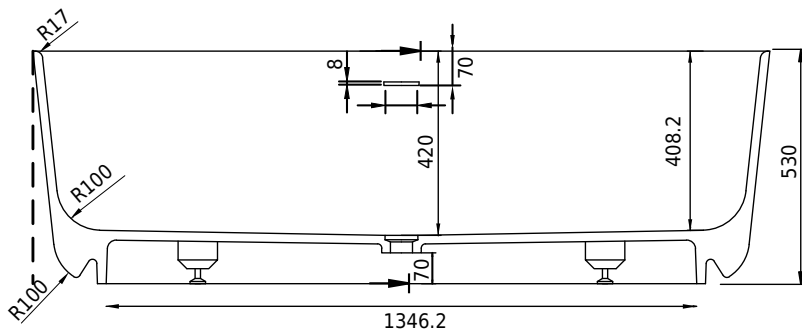

# Hornbæk 168 Badewanne

SKU: 40030039

<b>Farbe:</b>	Matt weiß
<b>Liter:</b>	360 Überlauf
<b>Größe:</b>	53cm / 168cm / 80cm
<b>Gewicht:</b>	131kg netto

## Hornbæk 168 Badewanne Details:

Der starke Verbundstoff Acovi® hat es möglich gemacht, unsere Hornbæk-Badewanne mit besonders dünnen Seitenflächen herzustellen, so dass dieses Badmöbel ultraklar und exklusiv im Raum ist. Um unseren gewohnten Komfort zu erreichen, ist die Badewanne mit einem weichen Rand gestaltet: Das Acovi-Verbundmaterial muss mit Augen und Händen erlebt werden. Die Hornbæk Badewanne ist auch in 118cm und 148cm erhältlich.