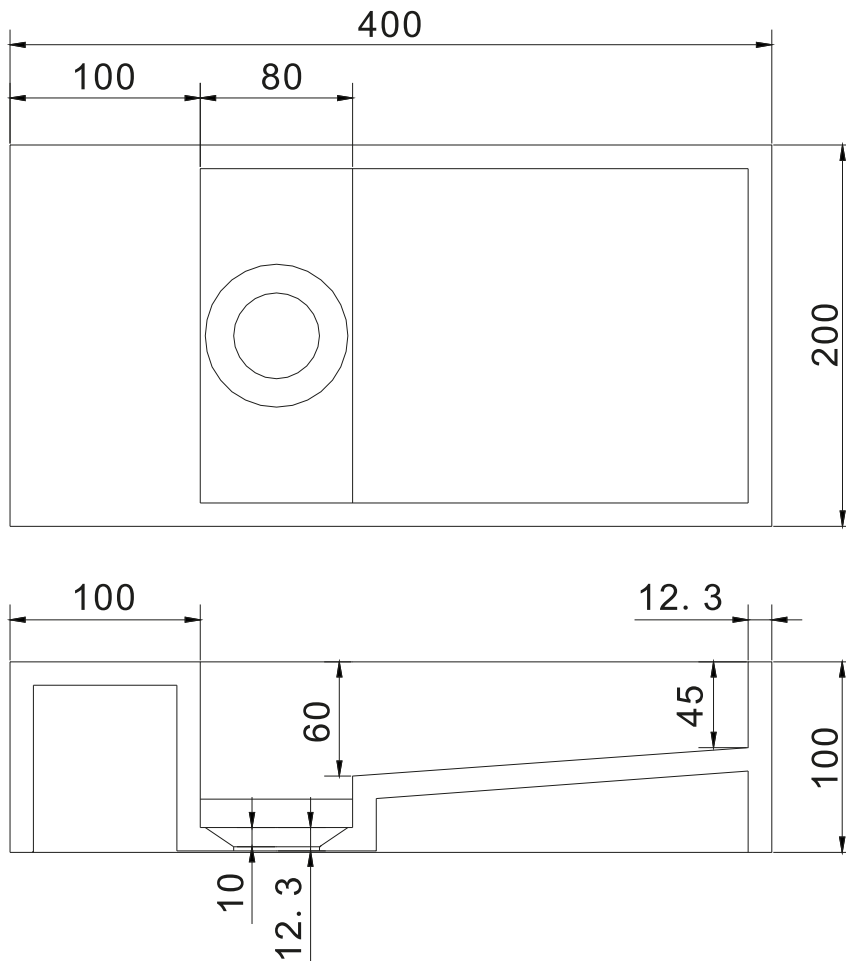

Nordland 40 Waschbecken

SKU: 40010039

Farbe:	Matt weiß
Größe:	10cm / 40cm / 20cm
Gewicht:	4.96kg netto

Nordland 40 Waschbecken Details:

Kleines Waschbecken aus mattem, festem Acovi-Verbundwerkstoff, kann entweder an einer Wand oder auf einer Tischplatte montiert und gespiegelt werden. Das Waschbecken wird mit einem integrierten Abfluss geliefert, bei dem die Platte im Zusammenhang mit der Reinigung leicht entfernt werden kann. Das Waschbecken kann nach Maß bestellt werden.