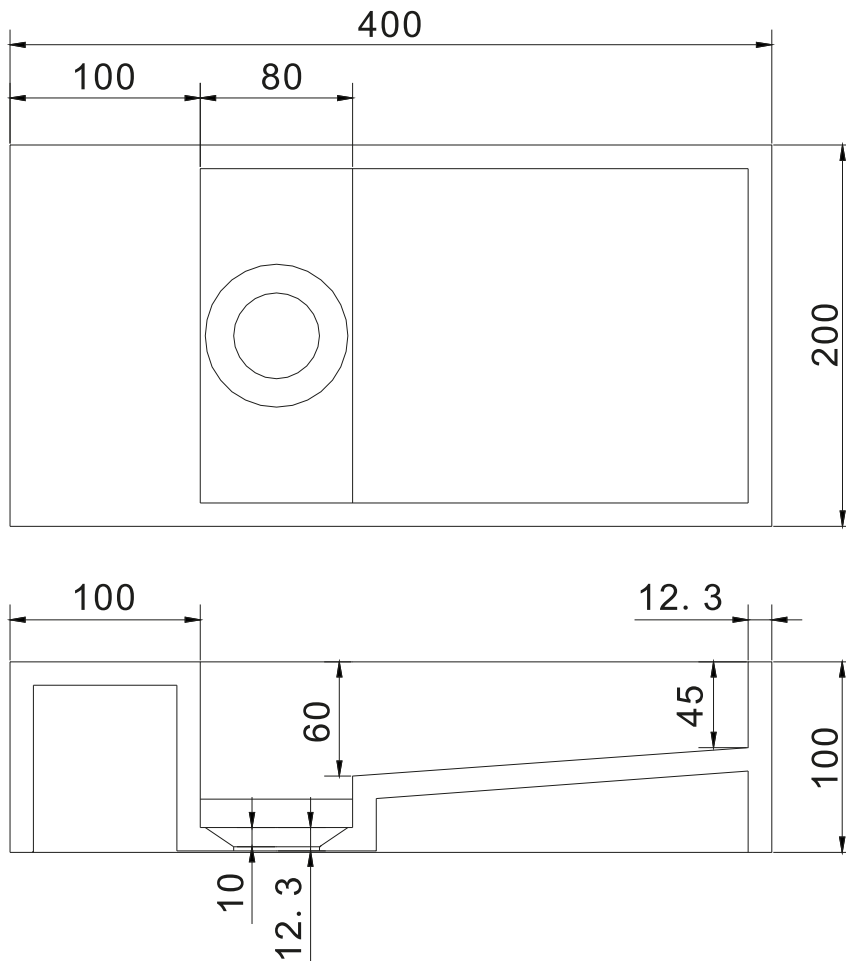

## Nordland 40 Waschbecken

SKU: 40010039

<b>Farbe:</b>	Matt weiß
<b>Größe:</b>	10cm / 40cm / 20cm
<b>Gewicht:</b>	4.96kg netto

### Nordland 40 Waschbecken Details:

Kleines Waschbecken aus mattem, festem Acovi-Verbundwerkstoff, kann entweder an einer Wand oder auf einer Tischplatte montiert und gespiegelt werden. Das Waschbecken wird mit einem integrierten Abfluss geliefert, bei dem die Platte im Zusammenhang mit der Reinigung leicht entfernt werden kann. Das Waschbecken kann nach Maß bestellt werden.