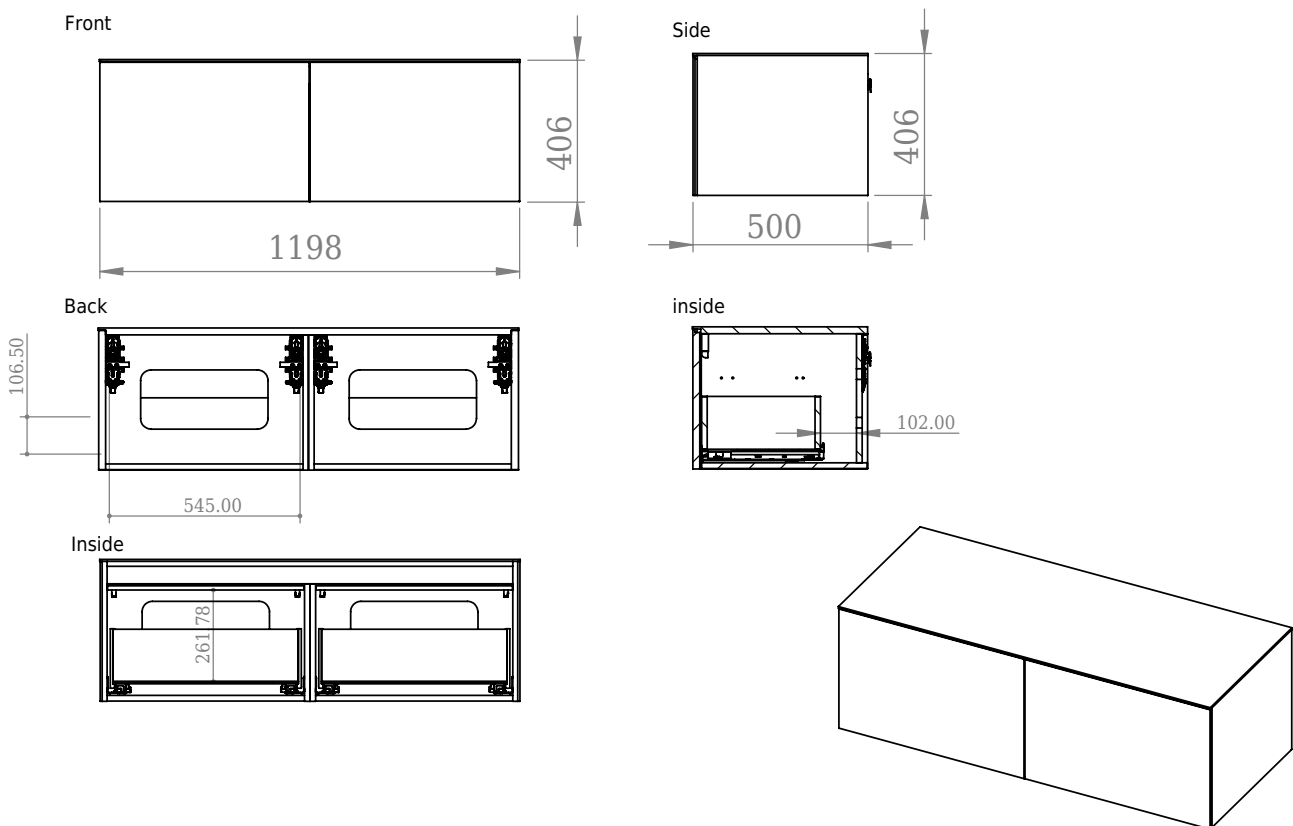

Bergen 120 Unterschrank

SKU: 30010100

Farbe: Gebürstete Eiche
Größe: 40cm / 120cm / 50cm
Gewicht: 58kg netto

Bergen 120 Unterschrank Details:

Der Bergen Schrank aus gebürstetem Eichenholz verfügt über eine große Schublade und eine Make-up-Schublade mit Blue Motion -Verschlusschienen. Der Schrank ist in den Größen 80, 120, 160 und 200cm erhältlich.