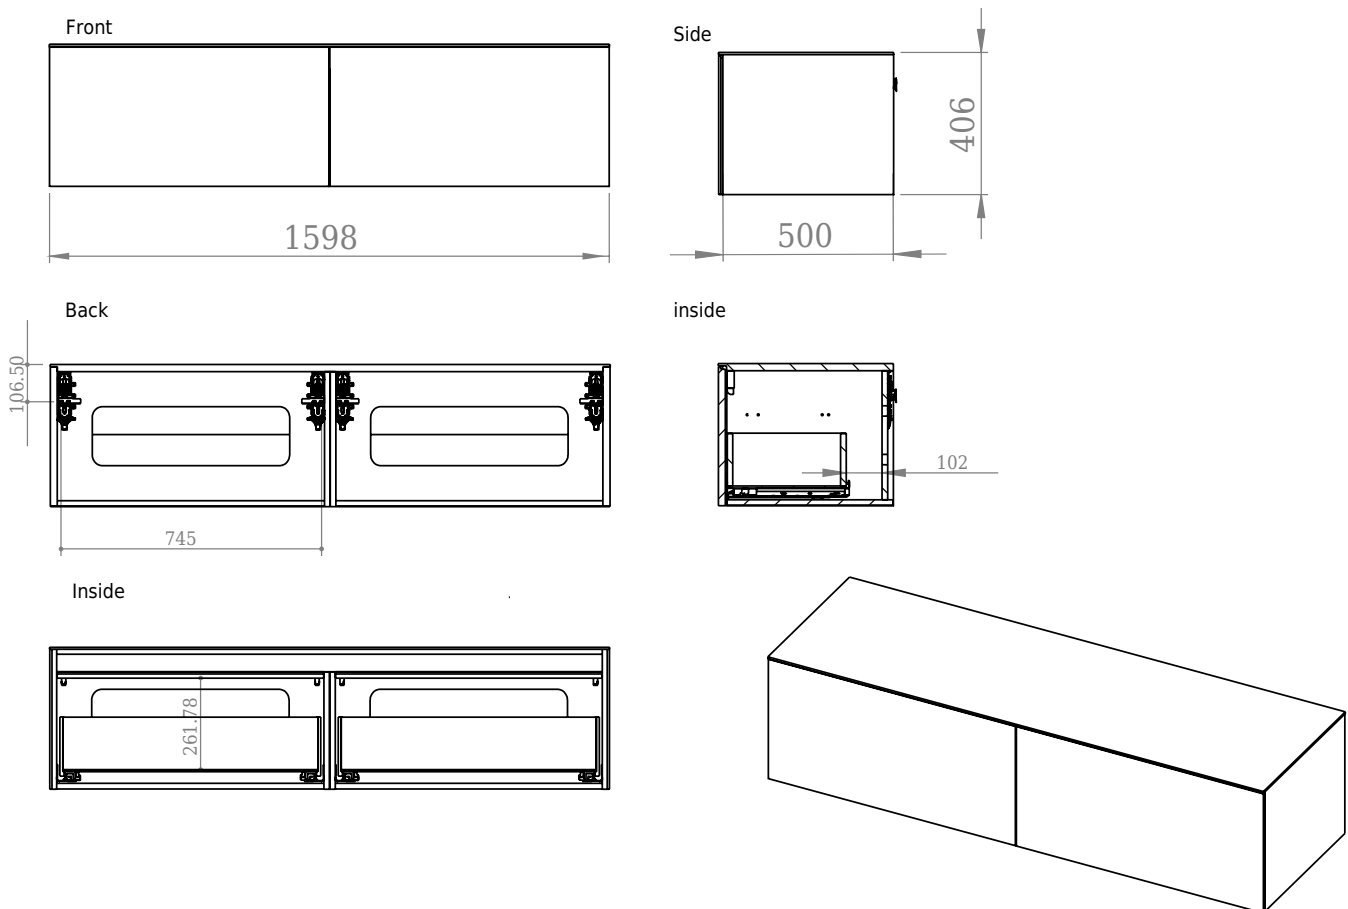

# Bergen 160 Unterschrank

SKU: 30010101

**Farbe:** Gebürstete Eiche  
**Größe:** 40cm / 160cm / 50cm  
**Gewicht:** 78kg netto

## Bergen 160 Unterschrank Details:

Der Bergen Schrank aus gebürstetem Eichenholz verfügt über eine große Schublade mit Blue Motion - Verschlusschienen. Der Schrank ist in den Größen 80, 120, 160 und 200cm erhältlich.