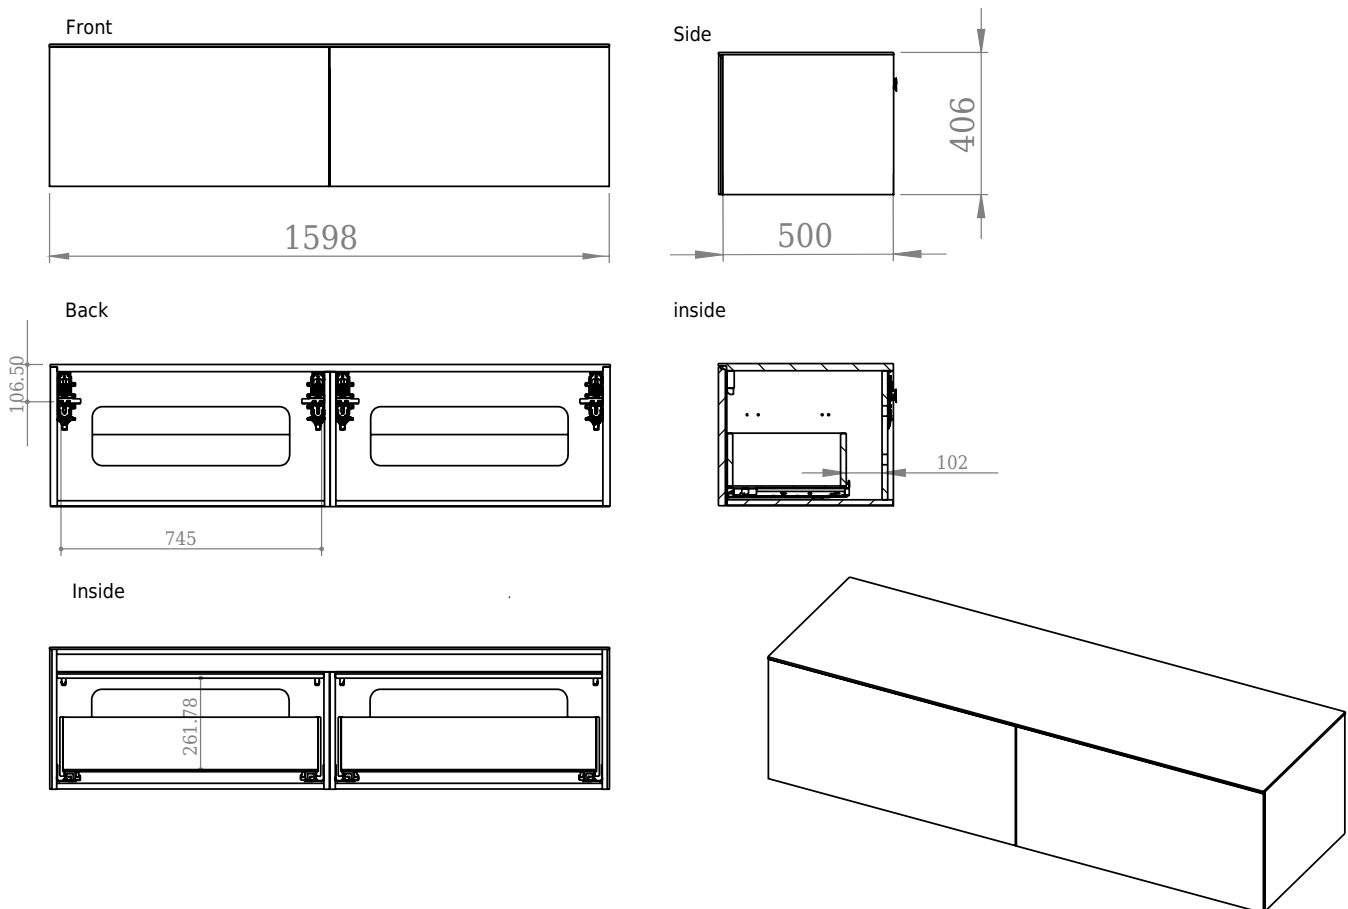

Bergen 160 Unterschrank

SKU: 30010101

Farbe: Gebürstete Eiche
Größe: 40cm / 160cm / 50cm
Gewicht: 78kg netto

Bergen 160 Unterschrank Details:

Der Bergen Schrank aus gebürstetem Eichenholz verfügt über eine große Schublade mit Blue Motion - Verschlusschienen. Der Schrank ist in den Größen 80, 120, 160 und 200cm erhältlich.