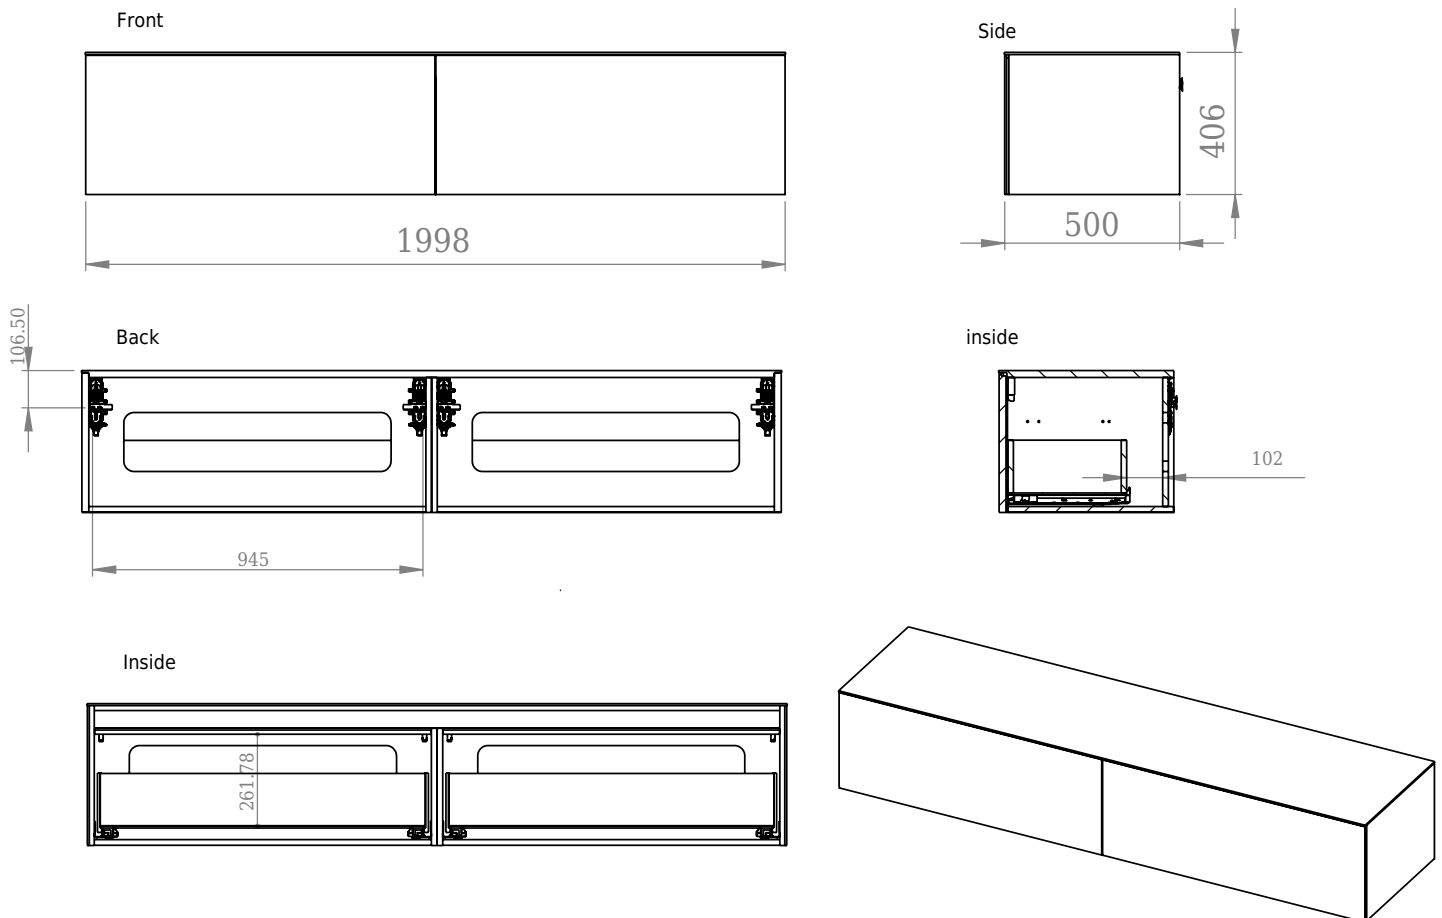

Bergen 200 Unterschrank

SKU: 30010102

Farbe: Gebürstete Eiche
Größe: 40cm / 200cm / 50cm
Gewicht: 100kg netto

Bergen 200 Unterschrank Details:

Der Bergen Schrank aus gebürstetem Eichenholz verfügt über eine große Schublade mit Blue Motion - Verschlusschienen. Der Schrank ist in den Größen 80, 120, 160 und 200cm erhältlich.