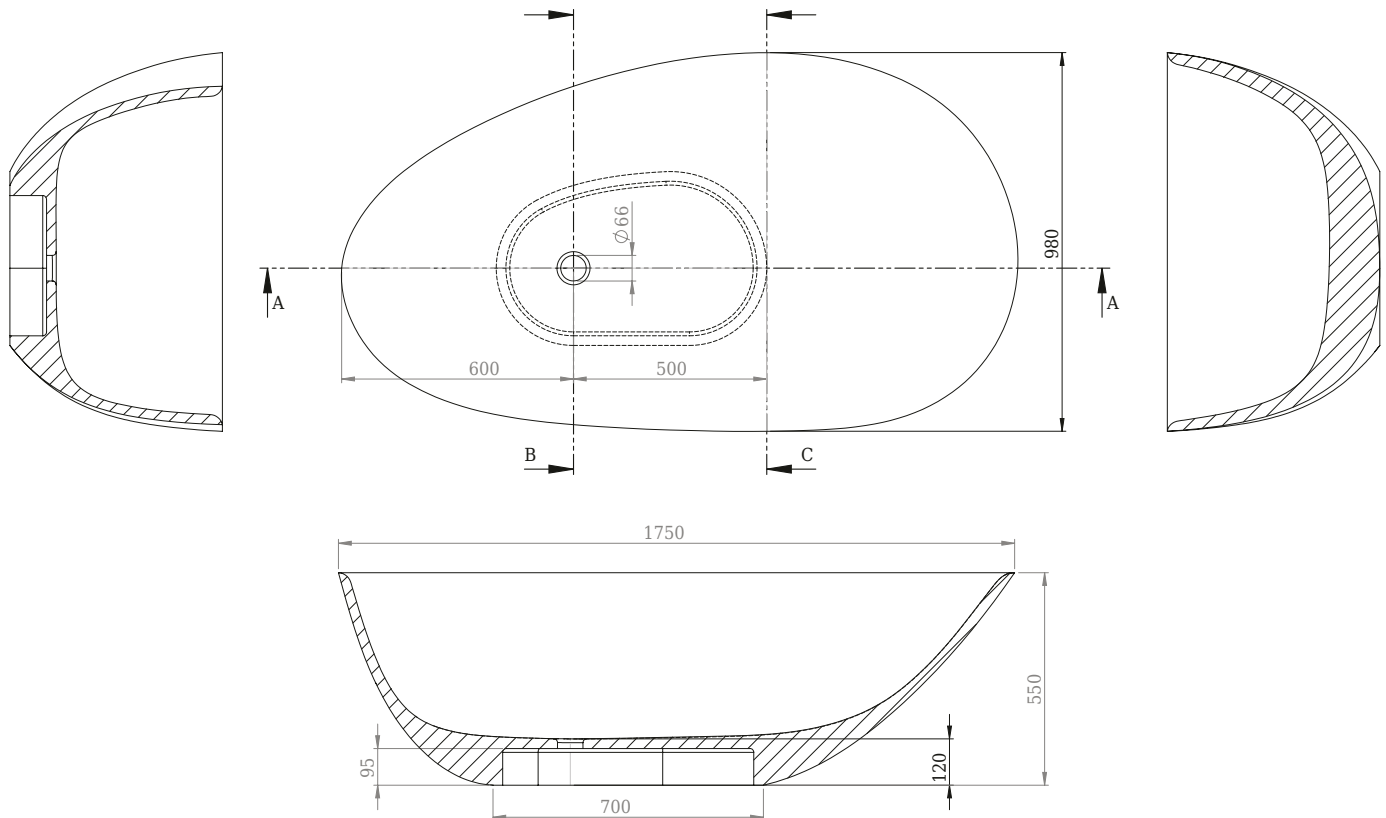

Muschel Badewanne

SKU: 40030040

Farbe:	Matt weiß
Liter:	250 Überlauf
Größe:	55cm / 175cm / 98cm
Gewicht:	220kg netto

Muschel Badewanne Details:

Einzigartige asymmetrische Badewanne mit Platz für zwei - da genügend Platz vorhanden ist. Siehe Zeichnung (Link), wo das aufregende Muschelbad vom Designer Mikal Harrsen als Sitz- und Liegebad gestaltet ist. Hergestellt aus dem erstaunlich matten Acovi®-Verbundwerkstoff, der schmutzabweisend und gleichzeitig heiß für die Haut ist.

Bitte beachten Sie, dass es zu einer Toleranz von ± 5 mm kommen kann, da alle Produkte von Hand bearbeitet werden.