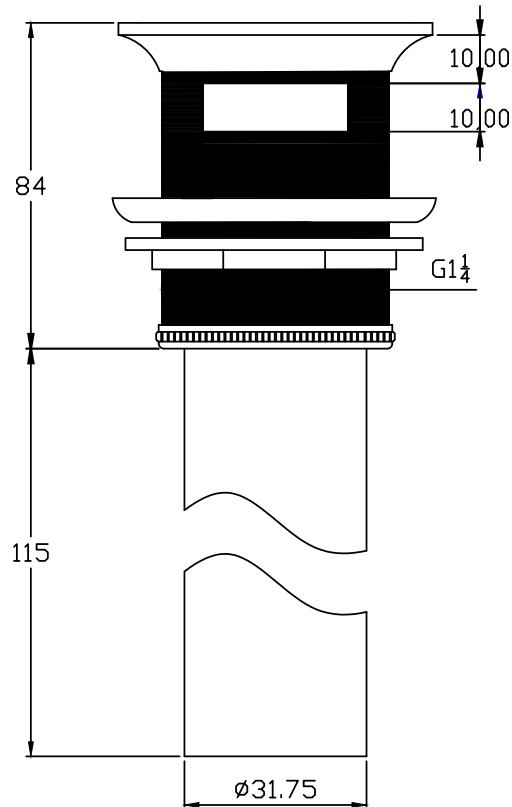

Ventil, Push-open, flach, Acovi®, Überlauf

SKU: 40040031

Farbe:	Matt weiß
Größe:	8.5cm / 6.8cm / 6.8cm
Gewicht:	0.31kg netto

Ventil, Push-open, flach, Acovi®, Überlauf Details: