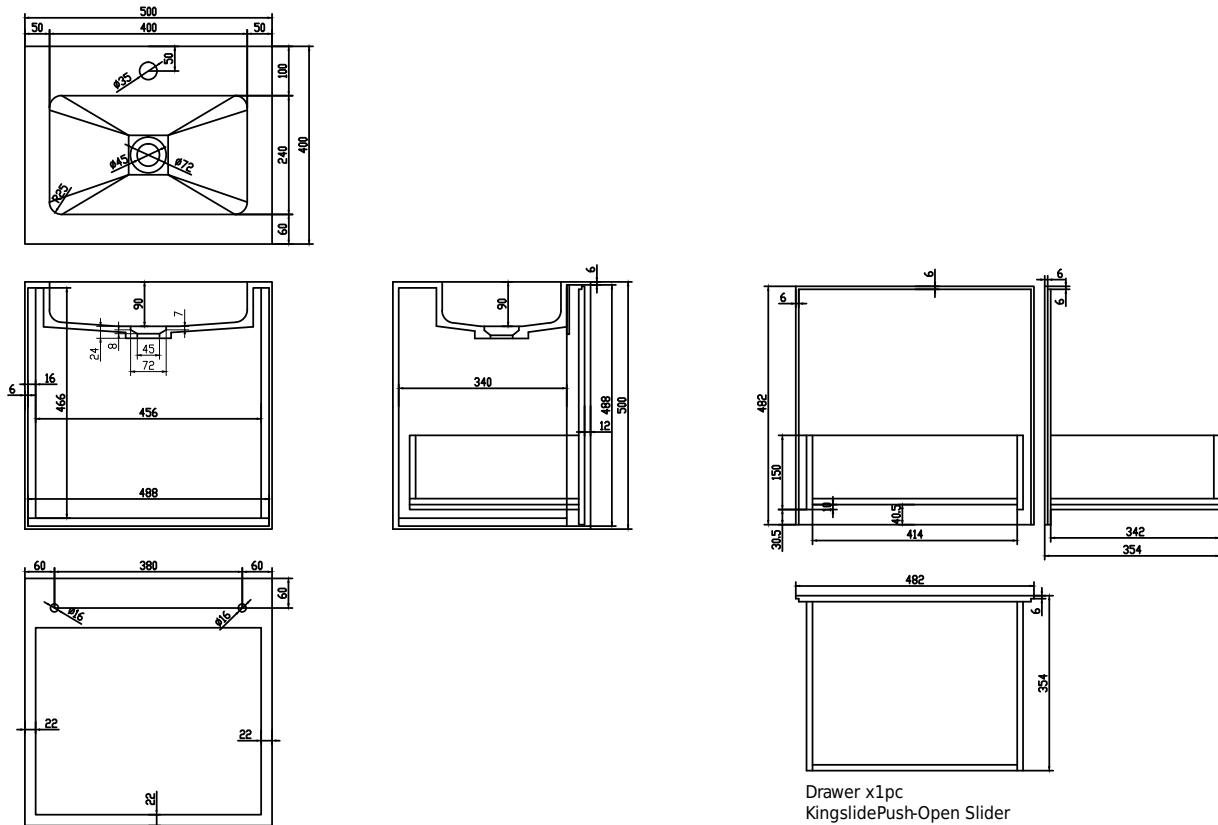

# Nexø 50 Unterschrank mit Waschbecken zentriert

SKU: 30010108

<b>Farbe:</b>	Matt weiß
<b>Größe:</b>	50cm / 50cm / 40cm
<b>Gewicht:</b>	35kg netto

## Nexø 50 Unterschrank mit Waschbecken zentriert Details:

Badmöbel aus 100% mattweißem Acovi® Komposit. Der Schrank verfügt über eine große Schublade mit Push-Open-Funktion mit der Option, eine innere Schublade zu erwerben, sowie ein eingelassenes Waschbecken mit weichen Rundungen im Spülbecken. Komposit ist ein porenfreies Material, das leicht sauber zu halten ist und fast keine Wartung erfordert. Erhältlich in vielen Größen und kann nach speziellen Maßen angefertigt werden.