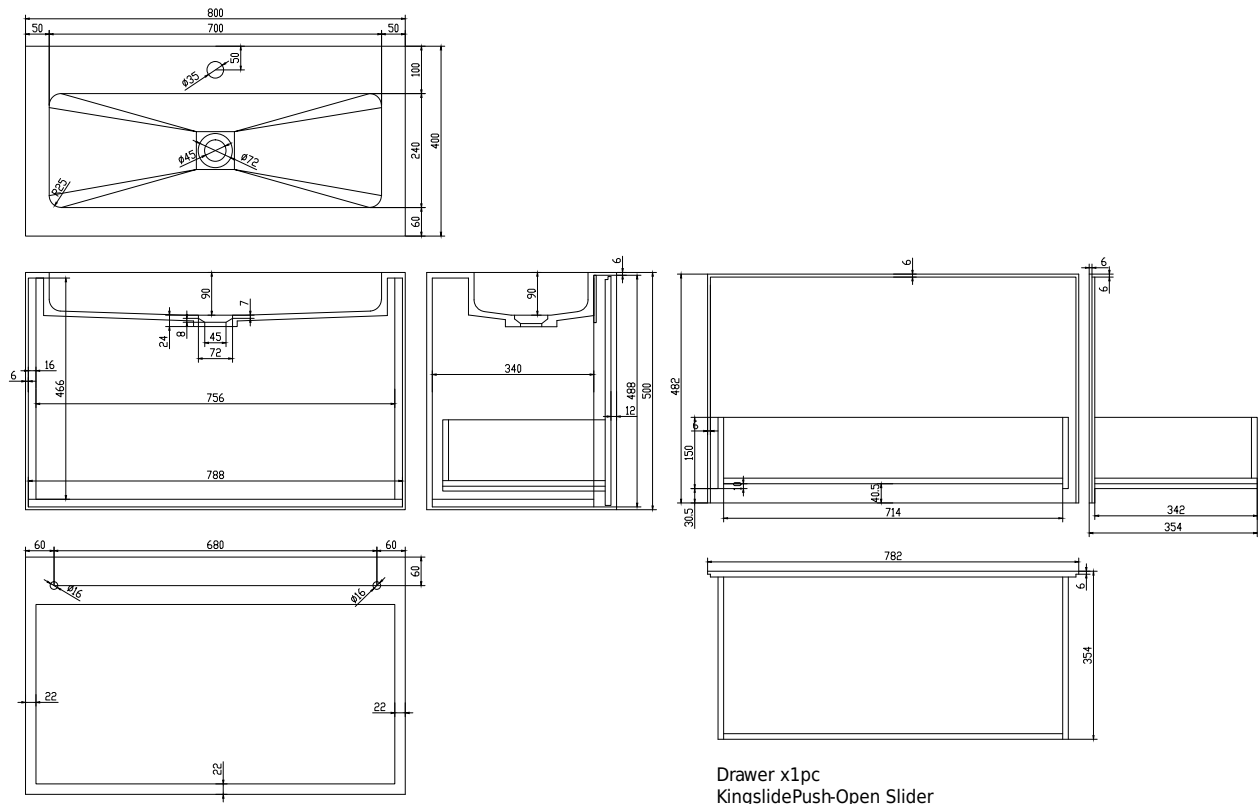

Nexø 80 Unterschrank

SKU: 30010109

Farbe:	Matt weiß
Größe:	50cm / 80cm / 40cm
Gewicht:	52kg netto

Nexø 80 Unterschrank Details:

Badmöbel aus 100% mattweißem Acovi® Komposit. Der Schrank verfügt über eine große Schublade mit Push-Open-Funktion mit der Option, eine innere Schublade zu erwerben, sowie ein eingelassenes Waschbecken mit weichen Rundungen im Spülbecken. Komposit ist ein porenfreies Material, das leicht sauber zu halten ist und fast keine Wartung erfordert. Erhältlich in vielen Größen und kann nach speziellen Maßen angefertigt werden.