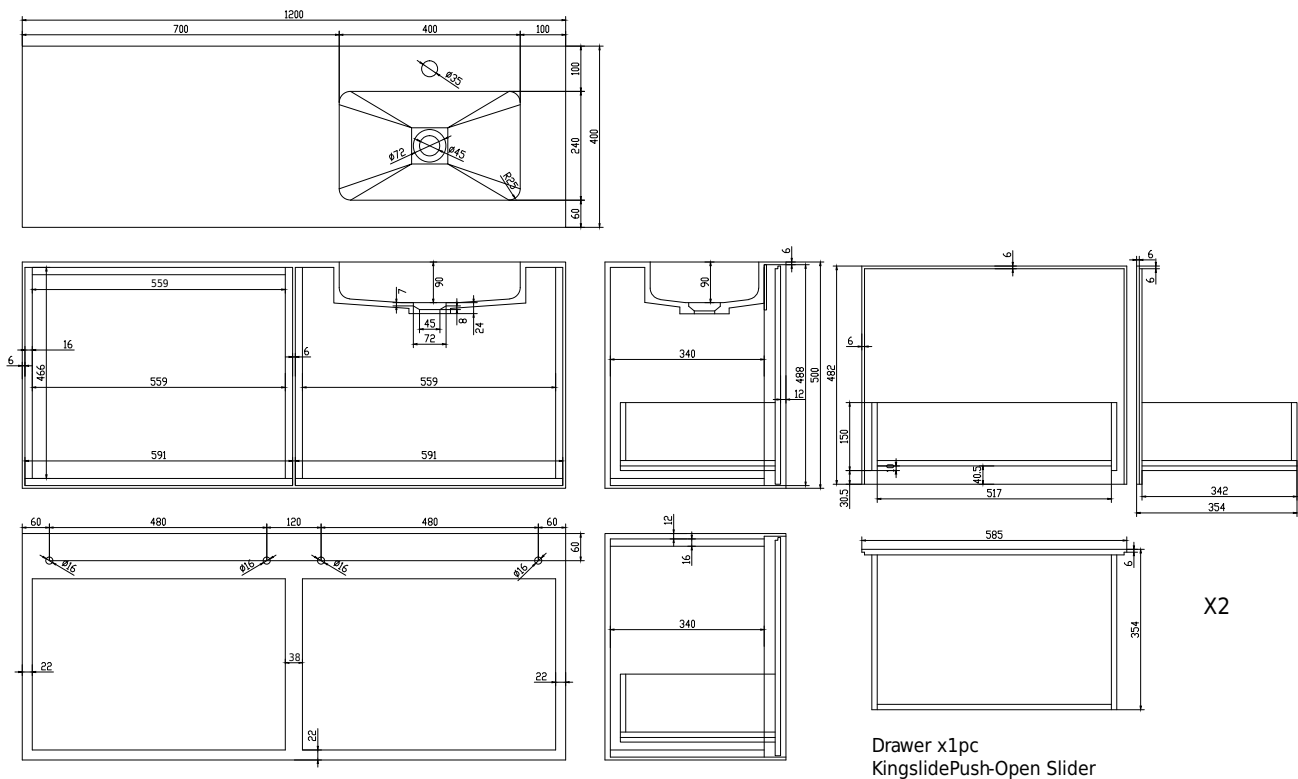

# Nexø 120 Unterschrank mit Waschbecken links

SKU: 30010113

<b>Farbe:</b>	Matt weiß
<b>Größe:</b>	50cm / 120cm / 40cm
<b>Gewicht:</b>	70kg netto

## Nexø 120 Unterschrank mit Waschbecken links Details:

Badmöbel aus 100% mattweißem Acovi® Komposit. Der Schrank verfügt über zwei große Schubladen mit Push-Open-Funktion mit der Option, eine innere Schublade zu erwerben, sowie ein einglassenes Waschbecken mit weichen Rundungen im Spülbecken. Komposit ist ein porenfreies Material, das leicht sauber zu halten ist und fast keine Wartung erfordert. Erhältlich in vielen Größen und kann nach speziellen Maßen angefertigt werden.