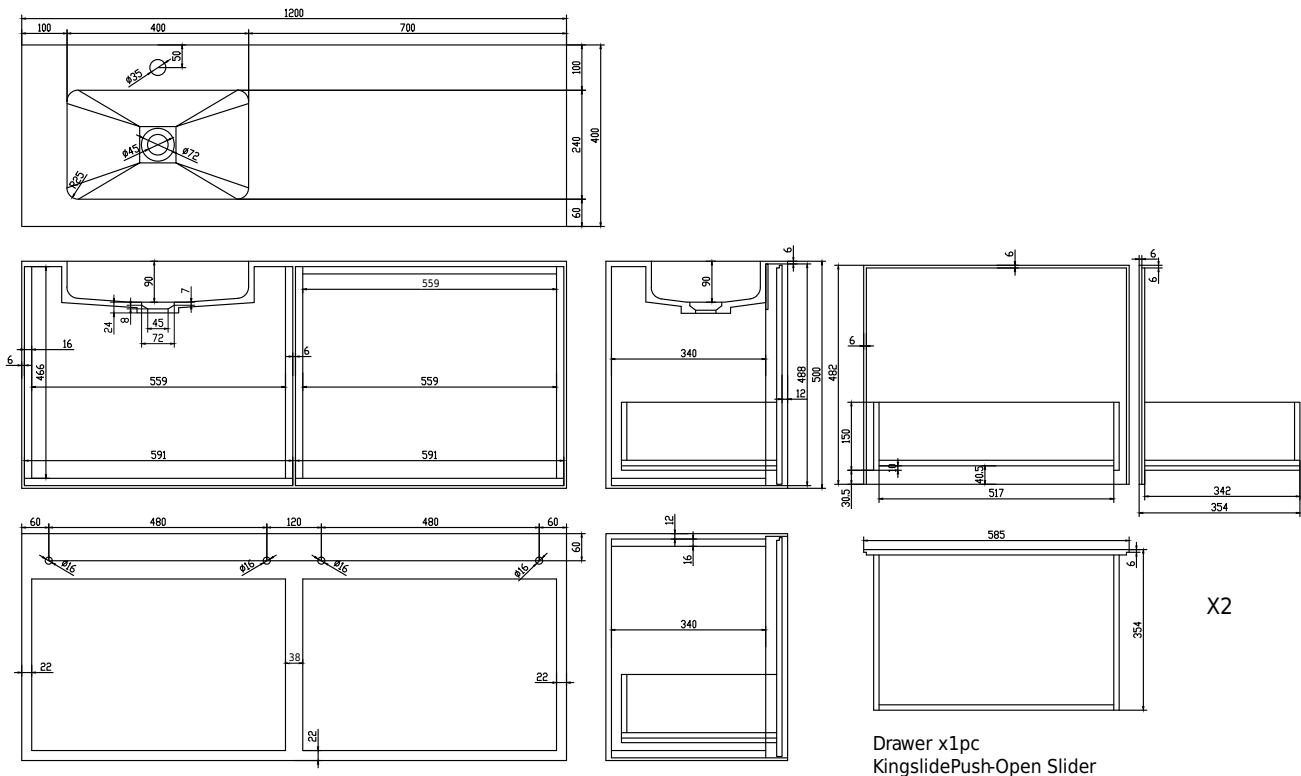

# Nexø 120 Unterschrank mit Waschbecken links

SKU: 30010111

<b>Farbe:</b>	Matt weiß
<b>Größe:</b>	50cm / 120cm / 40cm
<b>Gewicht:</b>	70kg netto

## Nexø 120 Unterschrank mit Waschbecken links Details:

Badmöbel aus 100% mattweißem Acovi® Komposit. Der Schrank verfügt über zwei große Schubladen mit Push-Open-Funktion mit der Option, eine innere Schublade zu erwerben, sowie ein eingelassenes Waschbecken mit weichen Rundungen im Spülbecken. Komposit ist ein porenfreies Material, das leicht sauber zu halten ist und fast keine Wartung erfordert. Erhältlich in vielen Größen und kann nach speziellen Maßen angefertigt werden.