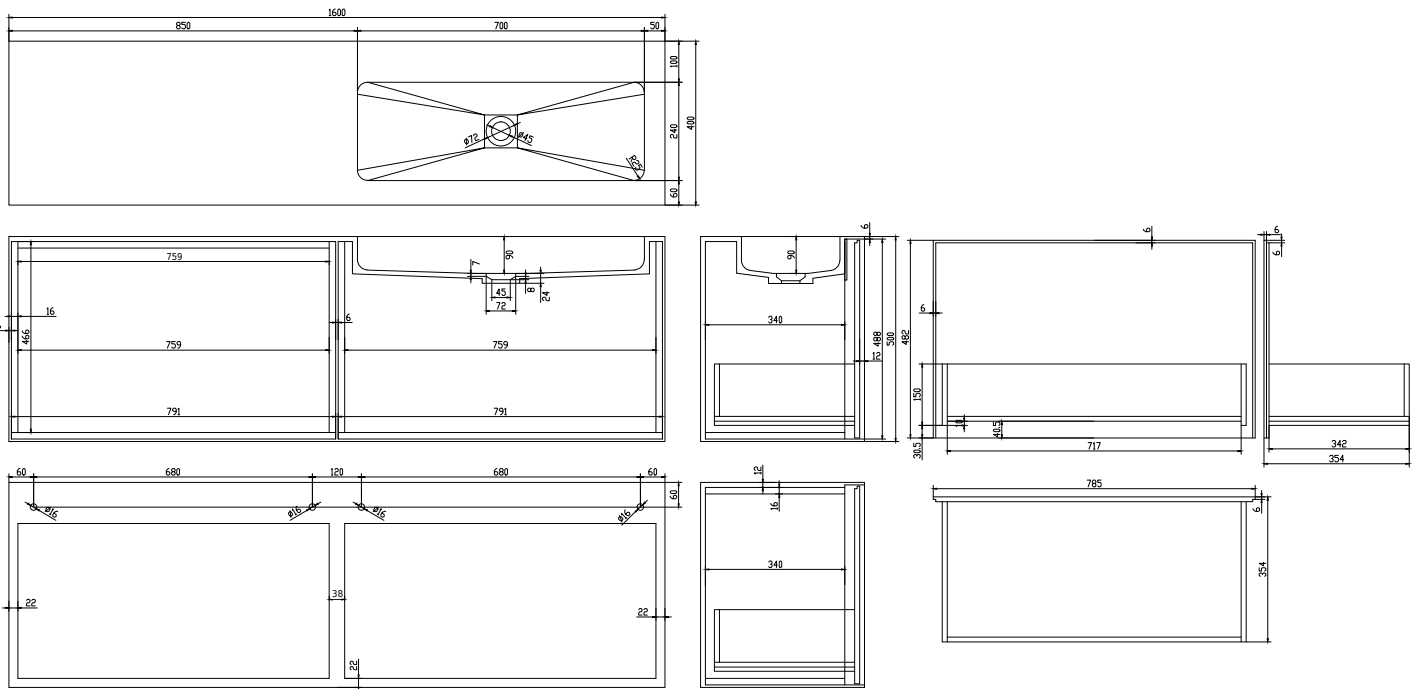

Nexø 160 Unterschrank

SKU: 30010115

Farbe:	Matt weiß
Größe:	50cm / 160cm / 40cm
Gewicht:	78kg netto

Nexø 160 Unterschrank Details:

Badmöbel aus 100% mattweißem Acovi® Komposit. Der Schrank verfügt über eine große Schublade mit Push-Open-Funktion mit der Option, eine innere Schublade zu erwerben, sowie ein eingelassenes Waschbecken mit weichen Rundungen im Spülbecken. Komposit ist ein porenfreies Material, das leicht sauber zu halten ist und fast keine Wartung erfordert. Erhältlich in vielen Größen und kann nach speziellen Maßen angefertigt werden.