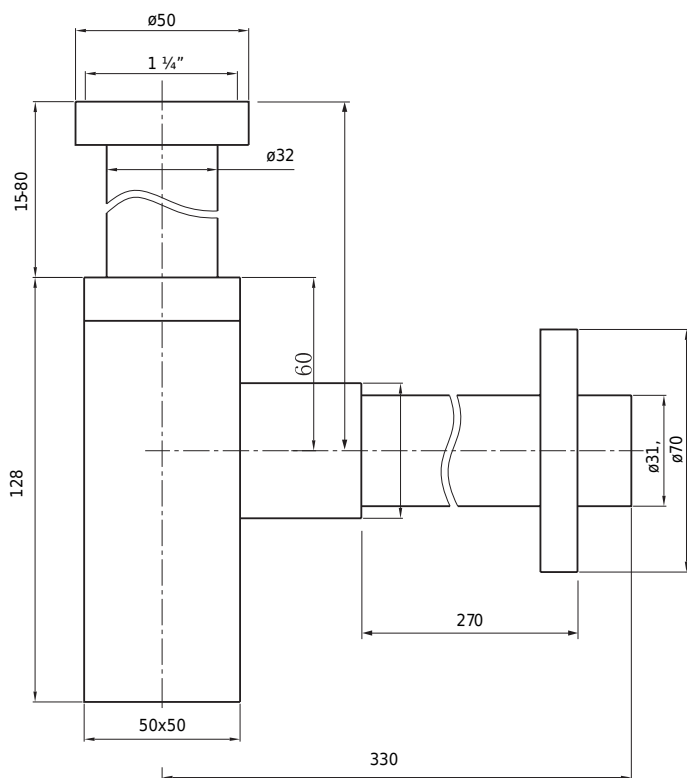

Siphon viereckig Chrom

SKU: 40040060

Farbe:

Chrom

Größe:

14.3cm / 5cm / 33cm

Gewicht:

0.7kg netto

Siphon viereckig Chrom Details: