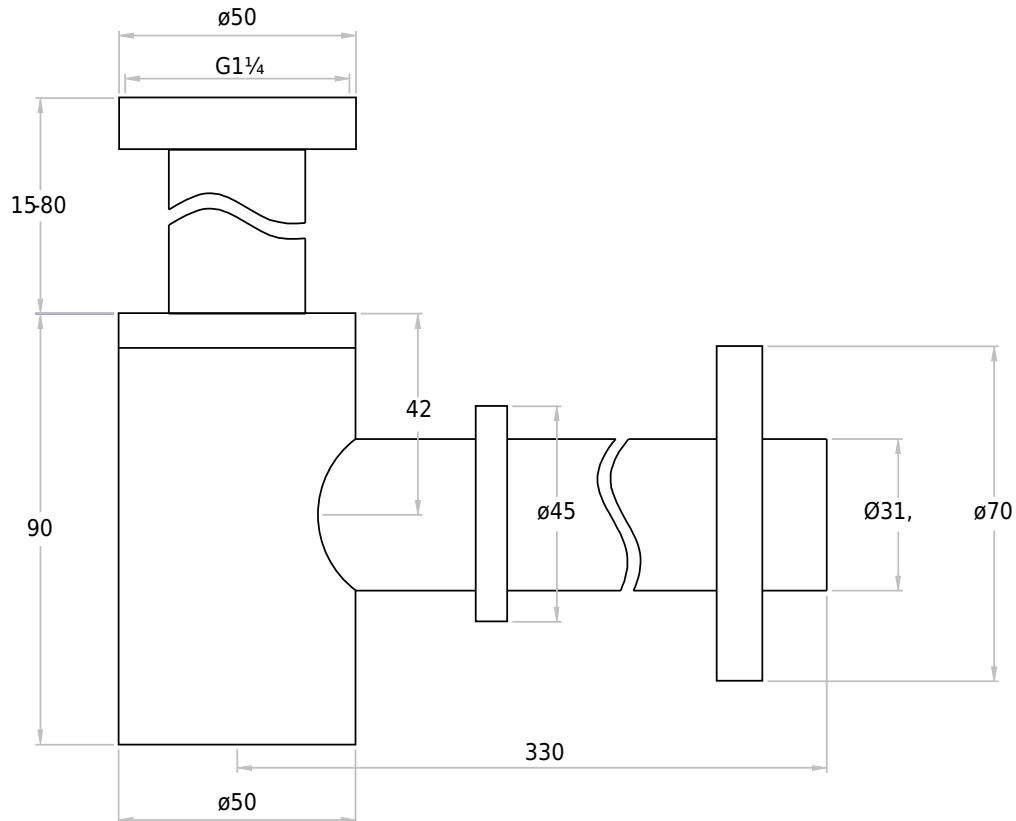

# Siphon rund Chrom

SKU: 40040063

<b>Farbe:</b>	Chrom
<b>Größe:</b>	10.5cm / 5cm / 33cm
<b>Gewicht:</b>	0.6kg netto

**Siphon rund Chrom Details:**