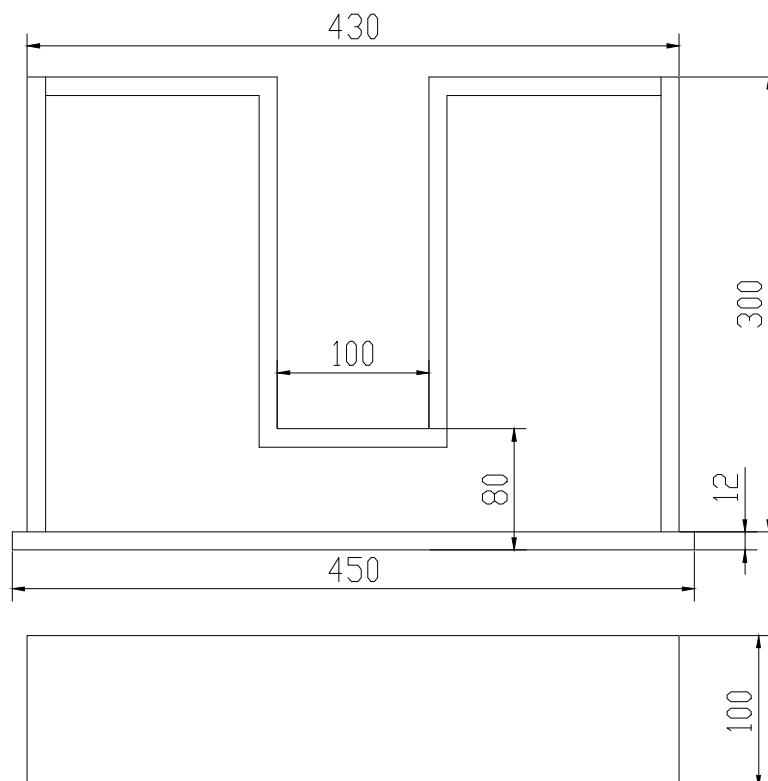

## Nexø 50 Schublade

SKU: 40040064

<b>Farbe:</b>	Matt weiß
<b>Größe:</b>	10cm / 45cm / 30cm
<b>Gewicht:</b>	7.4kg netto

### Nexø 50 Schublade Details:

Nexø 50 Schublade passend zum Nexø 50 Unterschrank.