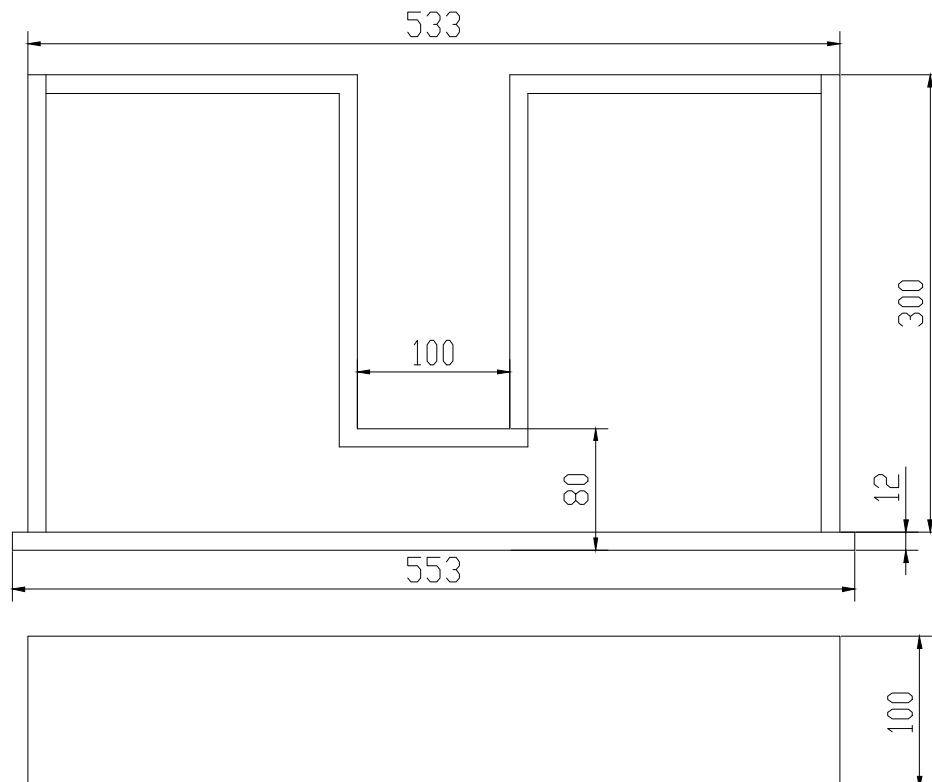

## Nexø 120 Schublade

SKU: 40040065

<b>Farbe:</b>	Matt weiß
<b>Größe:</b>	10cm / 55cm / 30cm
<b>Gewicht:</b>	8kg netto

**Nexø 120 Schublade Details:**