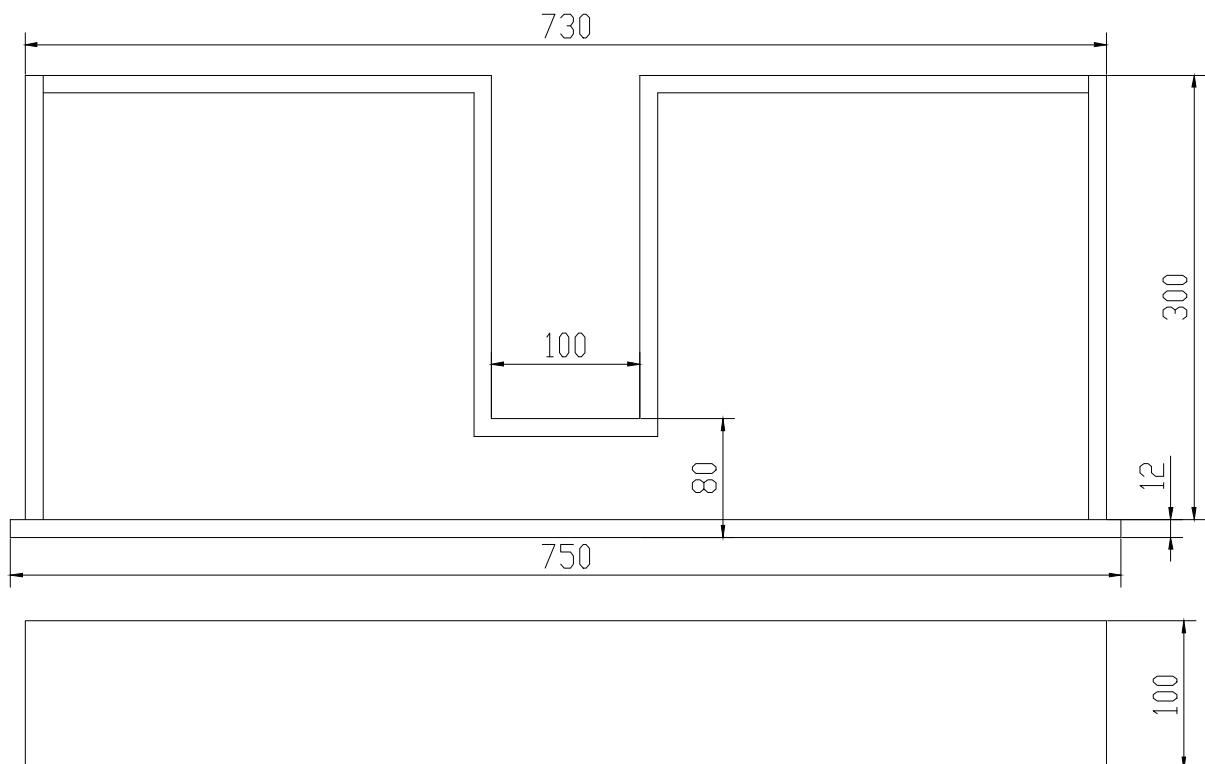

Nexø 60 Schublade

SKU: 40040066

Farbe:	Matt weiß
Größe:	10cm / 75cm / 30cm
Gewicht:	10kg netto

Nexø 60 Schublade Details:

Nexø 60 Schublade passend zum Nexø 80 Unterschrank.