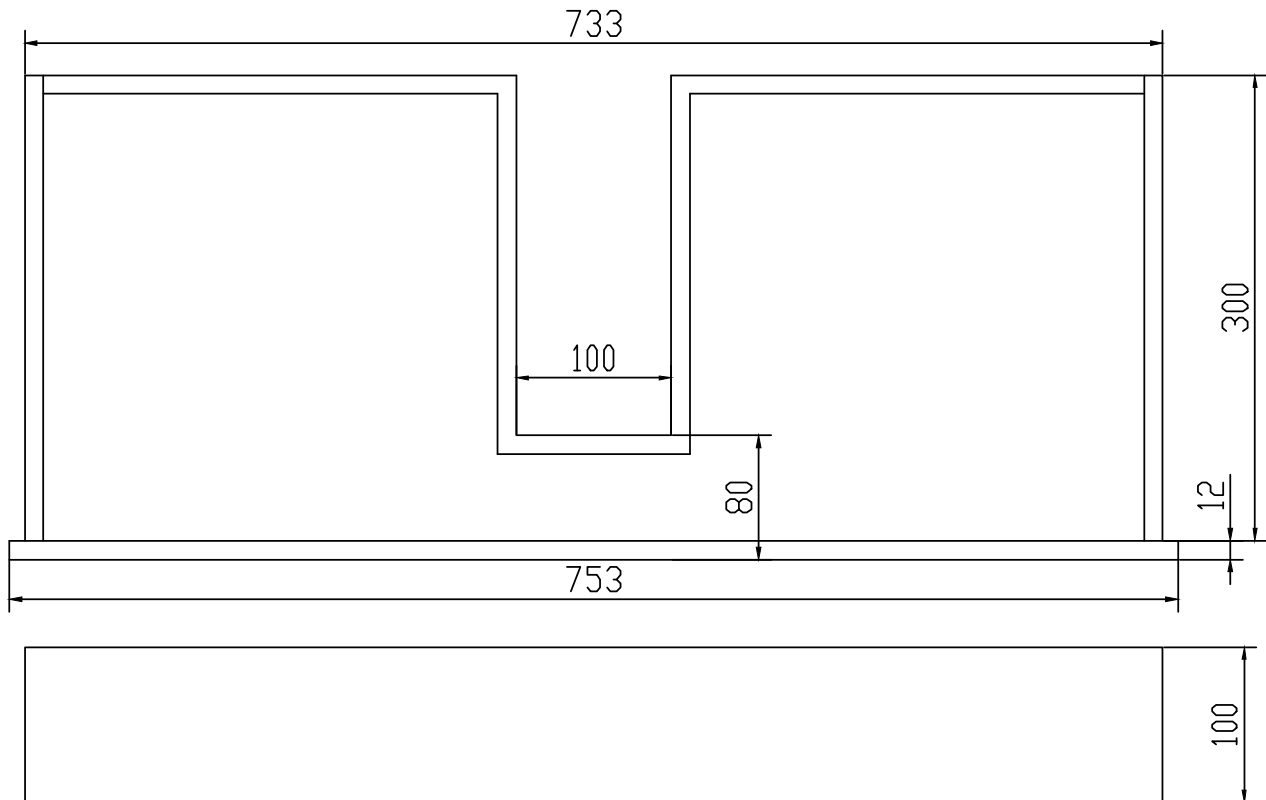

Nexø 160 Schublade

SKU: 40040067

Farbe:	Matt weiß
Größe:	10cm / 72cm / 30cm
Gewicht:	11.5kg netto

Nexø 160 Schublade Details: