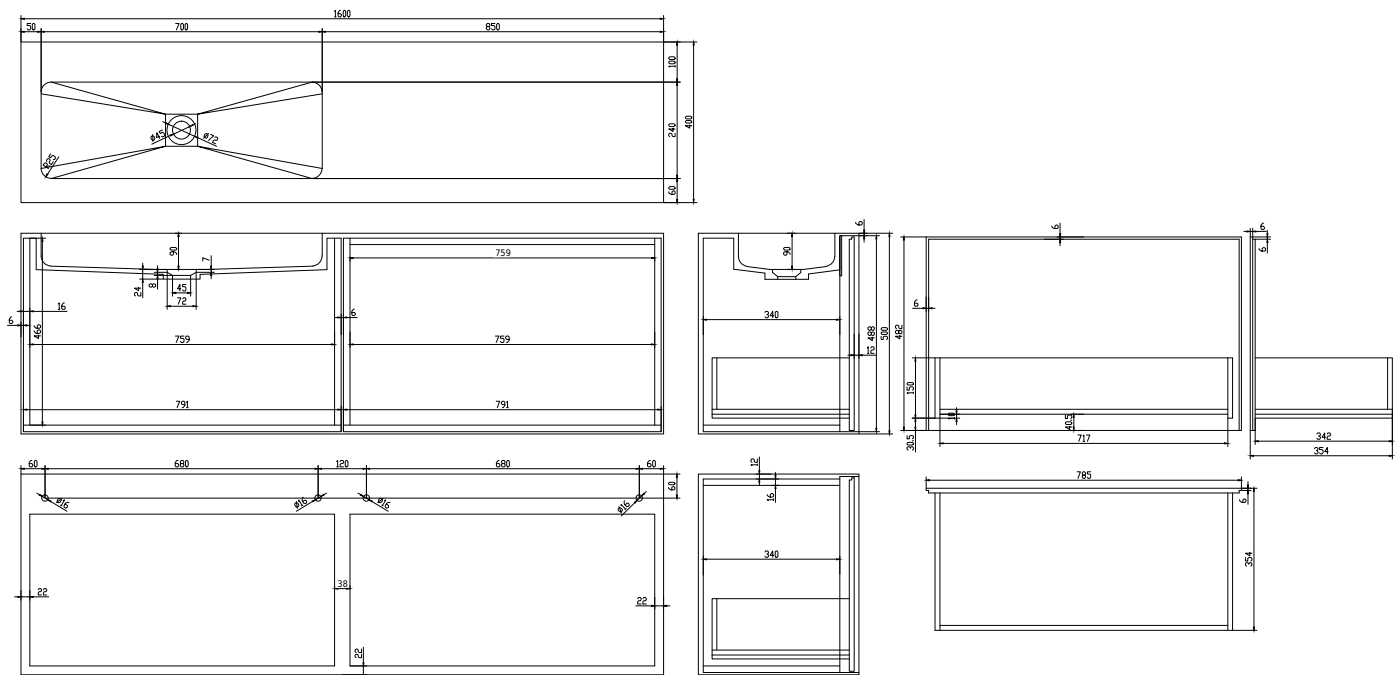

Nexø 160 Unterschrank

SKU: 30010114

Farbe:	Matt weiß
Größe:	50cm / 160cm / 40cm
Gewicht:	78kg netto

Nexø 160 Unterschrank Details:

Badmöbel aus 100% mattweißem Acovi® Komposit. Der Schrank verfügt über eine große Schublade mit Push-Open-Funktion mit der Option, eine innere Schublade zu erwerben, sowie ein eingelassenes Waschbecken mit weichen Rundungen im Spülbecken. Komposit ist ein porenfreies Material, das leicht sauber zu halten ist und fast keine Wartung erfordert. Erhältlich in vielen Größen und kann nach speziellen Maßen angefertigt werden.