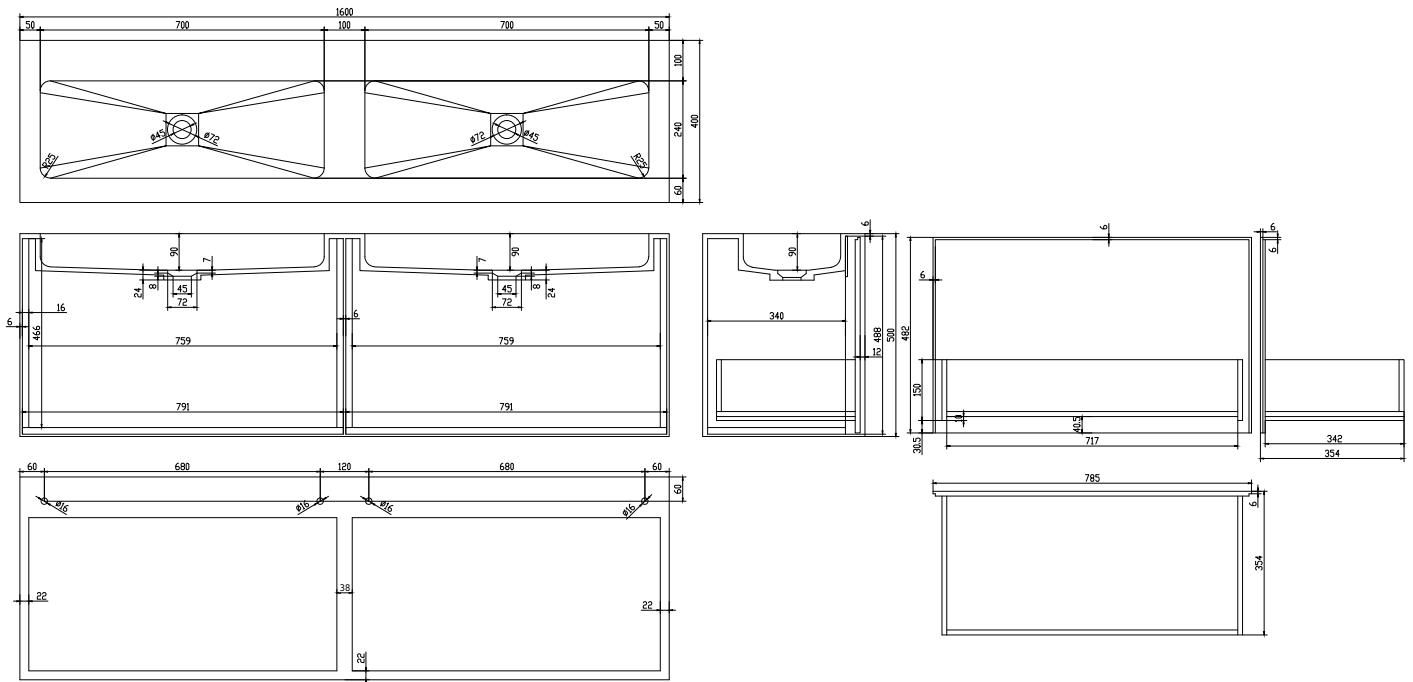

# Nexø 160 doppel Unterschrank

SKU: 30010112

<b>Farbe:</b>	Matt weiß
<b>Größe:</b>	50cm / 160cm / 40cm
<b>Gewicht:</b>	100kg netto

## Nexø 160 doppel Unterschrank Details:

Badmöbel aus 100% mattweißem Acovi® Komposit. Der Schrank verfügt über eine große Schublade mit Push-Open-Funktion mit der Option, eine innere Schublade zu erwerben, sowie ein eingelassenes Waschbecken mit weichen Rundungen im Spülbecken. Komposit ist ein porenfreies Material, das leicht sauber zu halten ist und fast keine Wartung erfordert. Erhältlich in vielen Größen und kann nach speziellen Maßen angefertigt werden.