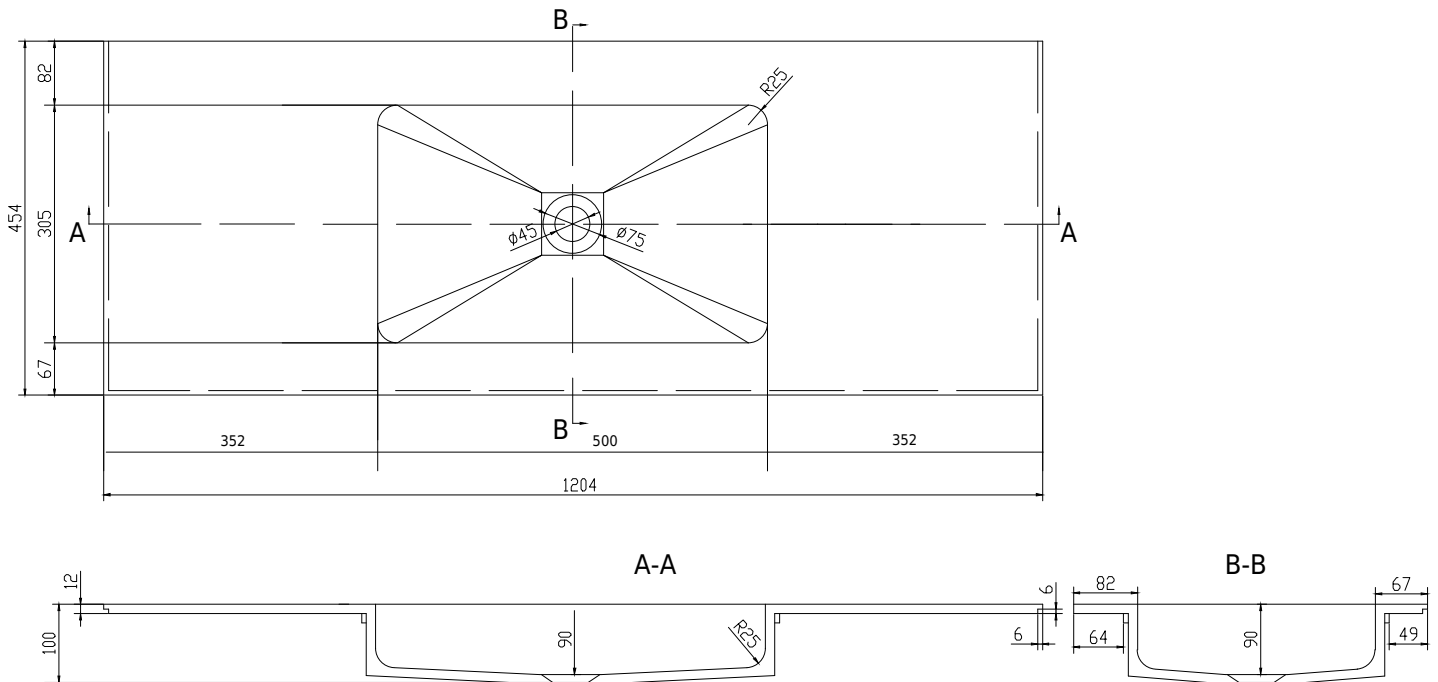

# SQ2 120 Waschbecken mittig

SKU: 30040096

<b>Farbe:</b>	Matt weiß
<b>Größe:</b>	10.2cm / 120cm / 45cm
<b>Gewicht:</b>	18kg netto

## SQ2 120 Waschbecken mittig Details:

SQ2-Tischplatte aus massivem Acovi®-Verbundwerkstoff mit Waschbecken, geeignet für SQ2-Schränke, die vom dänischen Designer Mikal Harrsen entworfen wurden. Das feste Material sorgt nicht nur für ein strenges Design, sondern auch für eine porenfreie und matte Oberfläche und eine einzigartige Haltbarkeit. Die Tischplatte wird in mattem Acovi-Verbundwerkstoff mit einer dünnen Kante von nur 6mm geliefert. Kann nach Maß bestellt werden.