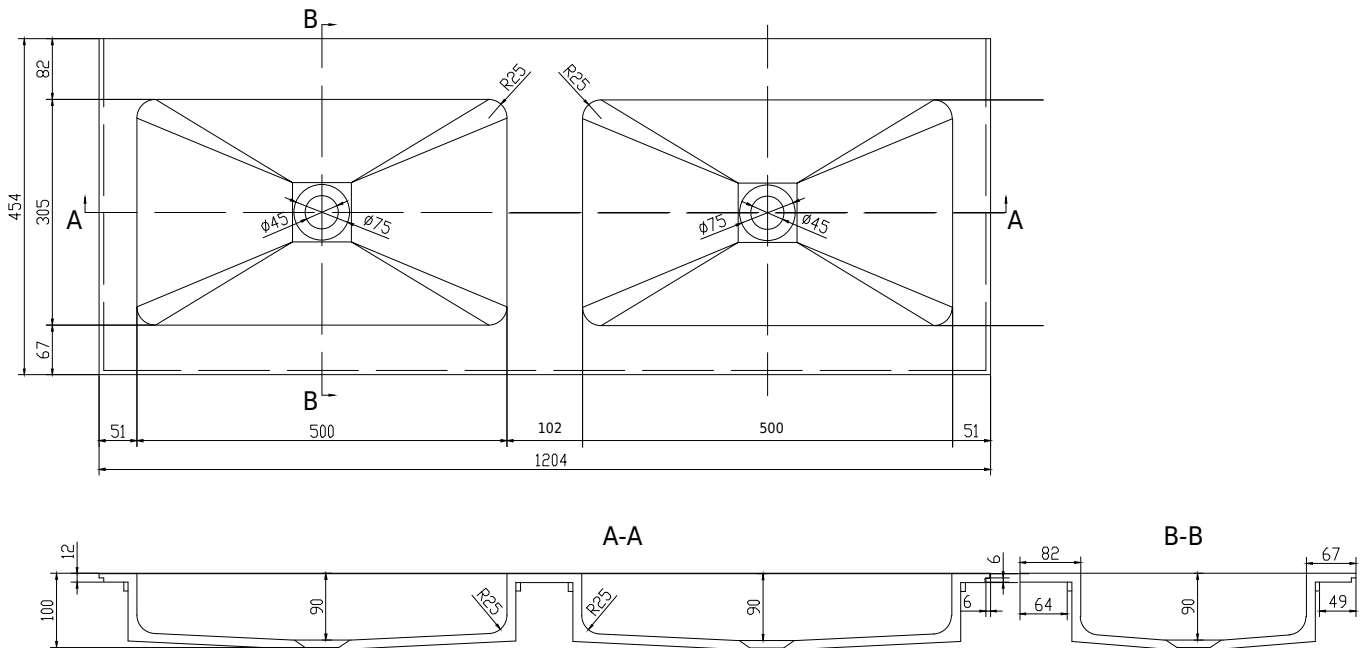

# SQ2 120 doppel Waschbecken

SKU: 30040098

<b>Farbe:</b>	Matt weiß
<b>Größe:</b>	10.2cm / 120cm / 45cm
<b>Gewicht:</b>	21.44kg netto

## SQ2 120 doppel Waschbecken Details:

In der SQ2-Serie finden Sie den schlichten Badezimmerschrank SQ2, der je nach Größe des Badezimmers als modulares System aufgebaut werden kann. Der Schrank besteht aus einer Platte aus Acovi-Verbundwerkstoff, wie sie in den Produkten von Copenhagen Bath üblich ist. Das feste Material sorgt nicht nur für ein strenges Design, sondern auch für eine porenfreie und matte Oberfläche und eine einzigartige Haltbarkeit. Die Tischplatte wird in mattem Acovi-Verbundwerkstoff mit einer dünnen Kante von nur 6mm geliefert. Die Platte misst 450/1200mm mit zwei Waschbecken. Kann nach Maß bestellt werden.