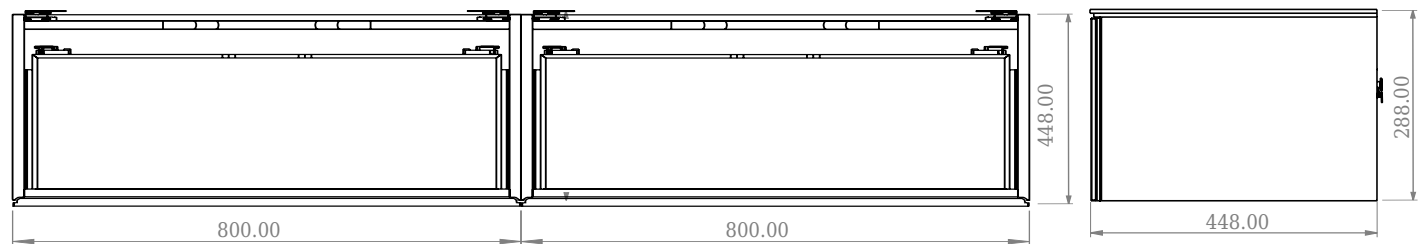

SQ2 160 Unterschrank mit Waschbecken links

SKU: 30010124

F View

Top View

Side View

Back View

Farbe:	Matt weiß
Größe:	28.8cm / 160cm / 45cm
Gewicht:	84.6kg netto

SQ2 160 Unterschrank mit Waschbecken links Details:

Die SQ-Serie wurde vom dänischen Designer Mikal Harrsen entworfen. SQ ist eine Reihe exklusiver Badlösungen, die unter anderem den einfachen Badschrank SQ2 enthalten, der je nach Größe des Badezimmers als modulares System aufgebaut werden kann. Die Schublade besteht aus Holz und ist dreimal mit PU lackiert, um Feuchtigkeit zu widerstehen. Die Schublade hat eine Push-Open-Funktion und mehr Platz in der Schublade für die Dekoration. Für dieses Modul wird unser Flex-Ablauf verwendet. Das Waschbecken besteht aus Acovi-Verbundwerkstoff, wie er in den Produkten von Copenhagen Bath üblich ist. Das feste Material sorgt nicht nur für ein strenges Design, sondern auch für eine porenfreie und matte Oberfläche und eine einzigartige Haltbarkeit. Die Schränke können entweder mit dem SQ2-Waschbecken kombiniert werden, das nur 6 mm groß ist und elegant über dem Schrank schwebt, oder mit einer Tischp