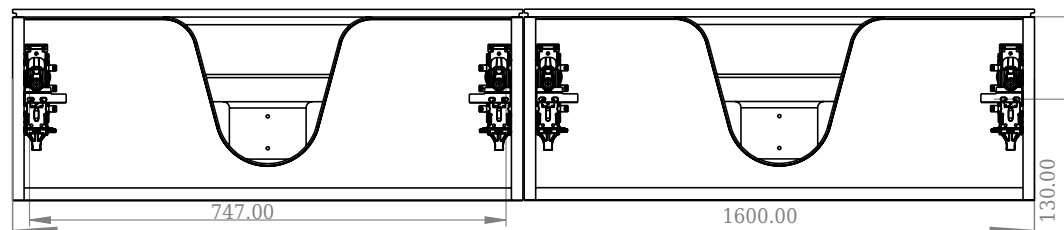

SQ2 160 Unterschrank mit Waschbecken links

SKU: 30010124

F View

Top View

Side View

Back View

Farbe:	Matt weiß
Größe:	28.8cm / 160cm / 45cm
Gewicht:	84.6kg netto

SQ2 160 Unterschrank mit Waschbecken links Details:

Die SQ-Serie wurde vom dänischen Designer Mikal Harrsen entworfen. SQ ist eine Reihe exklusiver Badlösungen, die unter anderem den einfachen Badschrank SQ2 enthalten, der je nach Größe des Badezimmers als modulares System aufgebaut werden kann. Die Schublade besteht aus Holz und ist dreimal mit PU lackiert, um Feuchtigkeit zu widerstehen. Die Schublade hat eine Push-Open-Funktion und mehr Platz in der Schublade für die Dekoration. Für dieses Modul wird unser Flex-Ablauf verwendet. Das Waschbecken besteht aus Acovi-Verbundwerkstoff, wie er in den Produkten von Copenhagen Bath üblich ist. Das feste Material sorgt nicht nur für ein strenges Design, sondern auch für eine porenfreie und matte Oberfläche und eine einzigartige Haltbarkeit. Die Schränke können entweder mit dem SQ2-Waschbecken kombiniert werden, das nur 6 mm groß ist und elegant über dem Schrank schwebt, oder mit einer Tischp