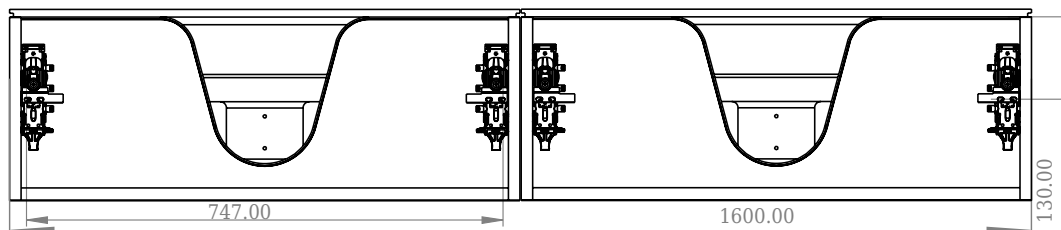

SQ2 160 Unterschrank mit Waschbecken links

SKU: 30010124

F View

Top View

Side View

Back View

Farbe:	Matt weiß
Größe:	28.8cm / 160cm / 45cm
Gewicht:	84.6kg netto

SQ2 160 Unterschrank mit Waschbecken links Details:

Die SQ-Serie wurde vom dänischen Designer Mikal Harrsen entworfen. SQ ist eine Reihe exklusiver Badlösungen, die unter anderem den einfachen Badschrank SQ2 enthalten, der je nach Größe des Badezimmers als modulares System aufgebaut werden kann. Die Schublade besteht aus Holz und ist dreimal mit PU lackiert, um Feuchtigkeit zu widerstehen. Die Schublade hat eine Push-Open-Funktion und mehr Platz in der Schublade für die Dekoration. Für dieses Modul wird unser Flex-Ablauf verwendet. Das Waschbecken besteht aus Acovi-Verbundwerkstoff, wie er in den Produkten von Copenhagen Bath üblich ist. Das feste Material sorgt nicht nur für ein strenges Design, sondern auch für eine porenfreie und matte Oberfläche und eine einzigartige Haltbarkeit. Die Schränke können entweder mit dem SQ2-Waschbecken kombiniert werden, das nur 6 mm groß ist und elegant über dem Schrank schwebt, oder mit einer Tischp