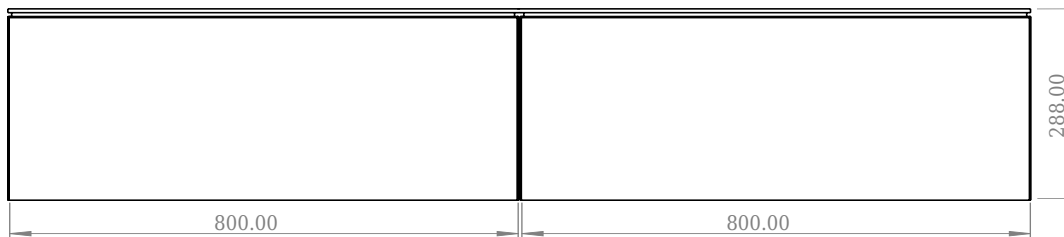

SQ2 160 Unterschrank mit Waschbecken links

SKU: 30010124

F View

Top View

Side View

Back View

Farbe:	Matt weiß
Größe:	28.8cm / 160cm / 45cm
Gewicht:	84.6kg netto

SQ2 160 Unterschrank mit Waschbecken links Details:

Die SQ-Serie wurde vom dänischen Designer Mikal Harrsen entworfen. SQ ist eine Reihe exklusiver Badlösungen, die unter anderem den einfachen Badschrank SQ2 enthalten, der je nach Größe des Badezimmers als modulares System aufgebaut werden kann. Die Schublade besteht aus Holz und ist dreimal mit PU lackiert, um Feuchtigkeit zu widerstehen. Die Schublade hat eine Push-Open-Funktion und mehr Platz in der Schublade für die Dekoration. Für dieses Modul wird unser Flex-Ablauf verwendet. Das Waschbecken besteht aus Acovi-Verbundwerkstoff, wie er in den Produkten von Copenhagen Bath üblich ist. Das feste Material sorgt nicht nur für ein strenges Design, sondern auch für eine porenfreie und matte Oberfläche und eine einzigartige Haltbarkeit. Die Schränke können entweder mit dem SQ2-Waschbecken kombiniert werden, das nur 6 mm groß ist und elegant über dem Schrank schwebt, oder mit einer Tischp