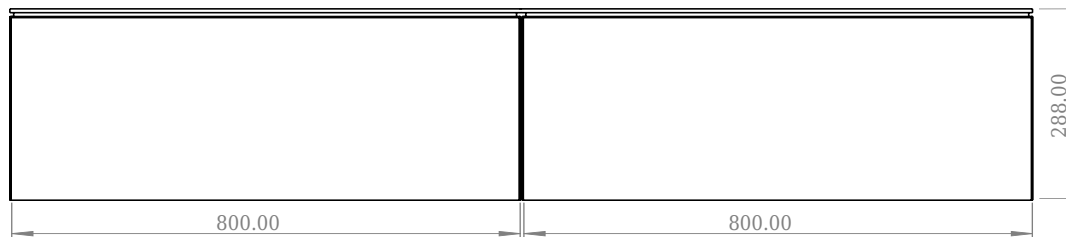

SQ2 160 Unterschrank mit Waschbecken links

SKU: 30010124

F View

Top View

Side View

Back View

Farbe:	Matt weiß
Größe:	28.8cm / 160cm / 45cm
Gewicht:	84.6kg netto

SQ2 160 Unterschrank mit Waschbecken links Details:

Die SQ-Serie wurde vom dänischen Designer Mikal Harrsen entworfen. SQ ist eine Reihe exklusiver Badlösungen, die unter anderem den einfachen Badschrank SQ2 enthalten, der je nach Größe des Badezimmers als modulares System aufgebaut werden kann. Die Schublade besteht aus Holz und ist dreimal mit PU lackiert, um Feuchtigkeit zu widerstehen. Die Schublade hat eine Push-Open-Funktion und mehr Platz in der Schublade für die Dekoration. Für dieses Modul wird unser Flex-Ablauf verwendet. Das Waschbecken besteht aus Acovi-Verbundwerkstoff, wie er in den Produkten von Copenhagen Bath üblich ist. Das feste Material sorgt nicht nur für ein strenges Design, sondern auch für eine porenfreie und matte Oberfläche und eine einzigartige Haltbarkeit. Die Schränke können entweder mit dem SQ2-Waschbecken kombiniert werden, das nur 6 mm groß ist und elegant über dem Schrank schwebt, oder mit einer Tischp