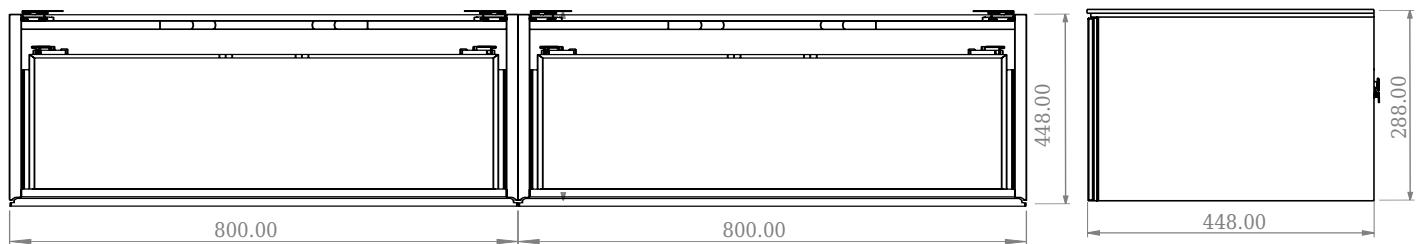

SQ2 160 Unterschrank mit Waschbecken links

SKU: 30010124

F View

Top View

Side View

Back View

Farbe:	Matt weiß
Größe:	28.8cm / 160cm / 45cm
Gewicht:	84.6kg netto

SQ2 160 Unterschrank mit Waschbecken links Details:

Die SQ-Serie wurde vom dänischen Designer Mikal Harrsen entworfen. SQ ist eine Reihe exklusiver Badlösungen, die unter anderem den einfachen Badschrank SQ2 enthalten, der je nach Größe des Badezimmers als modulares System aufgebaut werden kann. Die Schublade besteht aus Holz und ist dreimal mit PU lackiert, um Feuchtigkeit zu widerstehen. Die Schublade hat eine Push-Open-Funktion und mehr Platz in der Schublade für die Dekoration. Für dieses Modul wird unser Flex-Ablauf verwendet. Das Waschbecken besteht aus Acovi-Verbundwerkstoff, wie er in den Produkten von Copenhagen Bath üblich ist. Das feste Material sorgt nicht nur für ein strenges Design, sondern auch für eine porenfreie und matte Oberfläche und eine einzigartige Haltbarkeit. Die Schränke können entweder mit dem SQ2-Waschbecken kombiniert werden, das nur 6 mm groß ist und elegant über dem Schrank schwebt, oder mit einer Tischp